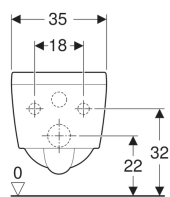

**Подвесной унитаз вертикальный смыв Geberit Xeno<sup>2</sup>, закрытая форма, Rimfree**

Образец

**Цели применения**

- Для смывных бачков скрытого монтажа
- Для смывного устройства

**Характеристики**

- Подвесной
- Унитаз вертикальный смыв
- Rimfree
- Тип 1, полный объем 6 / 5 л, согласно EN 997
- Тип 2 согласно EN 997
- Объем смыва: 4,5 л

- Закрытая форма
- Скрытое крепление

**Технические характеристики**

Материал | Сантехнический фарфор

**Объем поставки**

- Крепеж

**Заказать дополнительно**

- Сиденье унитаза

Арт. №	Цвет / поверхность	В	Н	Т
500.500.01.1	Белый / Специальное керамическое покрытие KeraTect	35 см	37.5 см	54 см