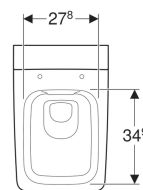

**Подвесной унитаз вертикальный смыв Geberit Xeno<sup>2</sup>, закрытая форма, Rimfree**

Образец

**Цели применения**

- Для смывных бачков скрытого монтажа
- Для смывного устройства

**Характеристики**

- Подвесной
- Унитаз вертикальный смыв
- Rimfree
- Тип 1, полный объем 6 / 5 л, согласно EN 997
- Тип 2 согласно EN 997
- Объем смыва: 4,5 л

- Закрытая форма
- Скрытое крепление

**Технические характеристики**

Материал | Сантехнический фарфор

**Объем поставки**

- Крепеж

**Заказать дополнительно**

- Сиденье унитаза

Арт. №	Цвет / поверхность	В	Н	Т
500.500.01.1	Белый / Специальное керамическое покрытие KeraTect	35 см	37.5 см	54 см