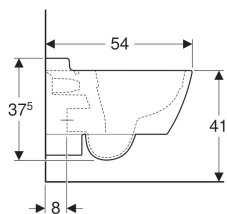

**Подвесной унитаз вертикальный смыв Geberit Xeno<sup>2</sup>, закрытая форма, Rimfree**

Образец

**Цели применения**

- Для смывных бачков скрытого монтажа
- Для смывного устройства

**Характеристики**

- Подвесной
- Унитаз вертикальный смыв
- Rimfree
- Тип 1, полный объем 6 / 5 л, согласно EN 997
- Тип 2 согласно EN 997
- Объем смыва: 4,5 л

- Закрытая форма
- Скрытое крепление

**Технические характеристики**

Материал | Сантехнический фарфор

**Объем поставки**

- Крепеж

**Заказать дополнительно**

- Сиденье унитаза

Арт. №	Цвет / поверхность	В	Н	Т
500.500.01.1	Белый / Специальное керамическое покрытие KeraTect	35 см	37.5 см	54 см