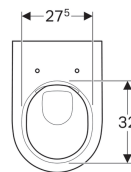

Подвесной унитаз вертикальный смыв Geberit Acanto, закрытая форма, Rimfree

Образец

Цели применения

- Для смывных бачков скрытого монтажа
- Для смывных устройств скрытого монтажа

Характеристики

- Подвесной
- Унитаз вертикальный смыв
- Rimfree
- Простое крепление благодаря приспособлению настенного монтажа Geberit тип EFF2 для унитазов
- Тип 1, полный объем 6 / 5 / 4 л, согласно EN 997

- Тип 2 согласно EN 997
- Объем смыва: 4,5 л
- Закрытая форма

Технические характеристики

Материал | Сантехнический фарфор

Объем поставки

- Крепеж

Заказать дополнительно

- Сиденье унитаза

Арт. №	Цвет / поверхность	В	Н	Т
500.600.01.2	Белый	35 см	34 см	51 см