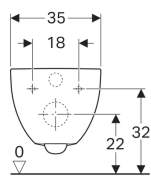

Подвесной унитаз вертикальный смыв Geberit Acanto, закрытая форма, Rimfree

Образец

Цели применения

- Для смывных бачков скрытого монтажа
- Для смывных устройств скрытого монтажа

Характеристики

- Подвесной
- Унитаз вертикальный смыв
- Rimfree
- Простое крепление благодаря приспособлению настенного монтажа Geberit тип EFF2 для унитазов
- Тип 1, полный объем 6 / 5 / 4 л, согласно EN 997

- Тип 2 согласно EN 997
- Объем смыва: 4,5 л
- Закрытая форма

Технические характеристики

Материал | Сантехнический фарфор

Объем поставки

- Крепеж

Заказать дополнительно

- Сиденье унитаза

Арт. №	Цвет / поверхность	В	Н	Т
500.600.01.2	Белый	35 см	34 см	51 см