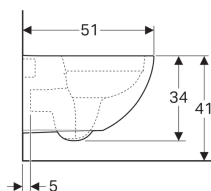

Подвесной унитаз вертикальный смыв Geberit Acanto, закрытая форма, Rimfree

Образец

Цели применения

- Для смывных бачков скрытого монтажа
- Для смывных устройств скрытого монтажа

Характеристики

- Подвесной
- Унитаз вертикальный смыв
- Rimfree
- Простое крепление благодаря приспособлению настенного монтажа Geberit тип EFF2 для унитазов
- Тип 1, полный объем 6 / 5 / 4 л, согласно EN 997

- Тип 2 согласно EN 997
- Объем смыва: 4,5 л
- Закрытая форма

Технические характеристики

Материал | Сантехнический фарфор

Объем поставки

- Крепеж

Заказать дополнительно

- Сиденье унитаза

Арт. №	Цвет / поверхность	В	Н	Т
500.600.01.2	Белый	35 см	34 см	51 см