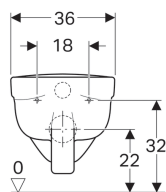

Подвесной унитаз горизонтальный смыв Geberit Renova Plan

Образец

Цели применения

- Для смывных бачков скрытого монтажа
- Для смывного устройства

Характеристики

- Подвесной
- Унитаз горизонтальный смыв
- С ободком
- Тип 1, полный объем 6 л, согласно EN 997

- Завышенный керамический верхний край 41 см при стандартной высоте крепления
- Расстояние до пола 7 см

Технические характеристики

Материал | Сантехнический фарфор

Заказать дополнительно

- Сиденье унитаза

Арт. №	Цвет / поверхность	В	Н	Т
202160000	Белый	36 см	34 см	53 см

Принадлежности

- Крепеж Geberit для подвесных унитазов и подвесных биде