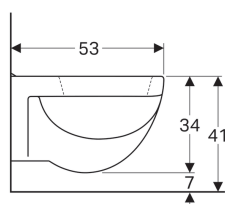

Подвесной унитаз горизонтальный смыв Geberit Renova Plan

Образец

Цели применения

- Для смывных бачков скрытого монтажа
- Для смывного устройства

Характеристики

- Подвесной
- Унитаз горизонтальный смыв
- С ободком
- Тип 1, полный объем 6 л, согласно EN 997

- Завышенный керамический верхний край 41 см при стандартной высоте крепления
- Расстояние до пола 7 см

Технические характеристики

Материал | Сантехнический фарфор

Заказать дополнительно

- Сиденье унитаза

Арт. №	Цвет / поверхность	В	Н	Т
202160000	Белый	36 см	34 см	53 см

Принадлежности

- Крепеж Geberit для подвесных унитазов и подвесных биде