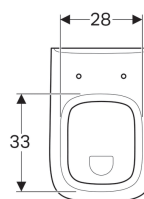

Подвесной унитаз горизонтальный смыв Geberit Renova Plan

Образец

Цели применения

- Для смывных бачков скрытого монтажа
- Для смывного устройства

Характеристики

- Подвесной
- Унитаз горизонтальный смыв
- С ободком
- Тип 1, полный объем 6 л, согласно EN 997

- Завышенный керамический верхний край 41 см при стандартной высоте крепления
- Расстояние до пола 7 см

Технические характеристики

Материал | Сантехнический фарфор

Заказать дополнительно

- Сиденье унитаза

Арт. №	Цвет / поверхность	В	Н	Т
202160000	Белый	36 см	34 см	53 см

Принадлежности

- Крепеж Geberit для подвесных унитазов и подвесных биде