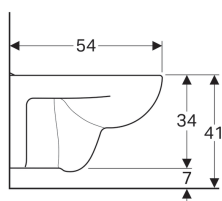

## Подвесной унитаз вертикальный смыв Geberit Renova Plan

Образец

### Характеристики

- Подвесной
- Унитаз вертикальный смыв
- С ободком
- Тип 1, полный объем 6 / 5 л, согласно EN 997

- Объем смыва: 4,5 л
- Завышенный керамический верхний край 41 см при стандартной высоте крепления
- Расстояние до пола 7 см