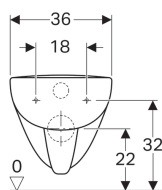

## Подвесной унитаз вертикальный смыв Geberit Renova Plan

Образец

### Характеристики

- Подвесной
- Унитаз вертикальный смыв
- С ободком
- Тип 1, полный объем 6 / 5 л, согласно EN 997

- Объем смыва: 4,5 л
- Завышенный керамический верхний край 41 см при стандартной высоте крепления
- Расстояние до пола 7 см