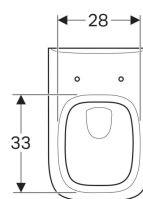

Подвесной унитаз вертикальный смыв Geberit Renova Plan

Образец

Цели применения

- Для смывных бачков скрытого монтажа
- Для смывного устройства

Характеристики

- Подвесной
- Унитаз вертикальный смыв
- С ободком
- Тип 1, полный объем 6 / 5 л, согласно EN 997

- Объем смыва: 4,5 л
- Завышенный керамический верхний край 41 см при стандартной высоте крепления
- Расстояние до пола 7 см

Технические характеристики

Материал | Сантехнический фарфор

Заказать дополнительно

- Сиденье унитаза

Арт. №	Цвет / поверхность	В	Н	Т
202150000	Белый	36 см	34 см	54 см

Принадлежности

- Крепеж Geberit для подвесных унитазов и подвесных биде