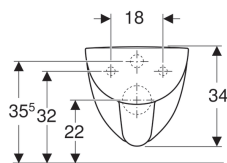

## Подвесной унитаз вертикальный смыв Geberit Renova Compact Square, с укороченным вылетом

Образец

### Характеристики

- Подвесной
- Унитаз вертикальный смыв
- С ободком
- Тип 1, полный объем 6 / 5 л, согласно EN 997

- Объем смыва: 4,5 л
- С укороченным вылетом
- Завышенный керамический верхний край 41 см при стандартной высоте крепления
- Расстояние до пола 7 см