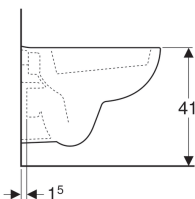

## Подвесной унитаз вертикальный смыв Geberit Renova Compact Square, с укороченным вылетом

Образец

### Характеристики

- Подвесной
- Унитаз вертикальный смыв
- С ободком
- Тип 1, полный объем 6 / 5 л, согласно EN 997

- Объем смыва: 4,5 л
- С укороченным вылетом
- Завышенный керамический верхний край 41 см при стандартной высоте крепления
- Расстояние до пола 7 см