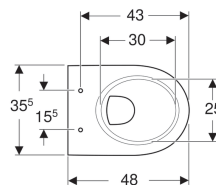

Подвесной унитаз вертикальный смыв Geberit Renova Compact Square, с укороченным вылетом

Образец

Цели применения

- Для смывных бачков скрытого монтажа
- Для смывного устройства
- Подходит для установки в небольших санузлах и гостевых туалетах

Характеристики

- Подвесной
- Унитаз вертикальный смыв
- С ободком
- Тип 1, полный объем 6 / 5 л, согласно EN 997

- Объем смыва: 4,5 л
- С укороченным вылетом
- Завышенный керамический верхний край 41 см при стандартной высоте крепления
- Расстояние до пола 7 см

Технические характеристики

Материал | Сантехнический фарфор

Заказать дополнительно

- Сиденье унитаза

Арт. №	Цвет / поверхность	В	Н	Т
203245000	Белый	35.5 см	34 см	48 см

Принадлежности

- Крепеж Geberit для подвесных унитазов и подвесных биде