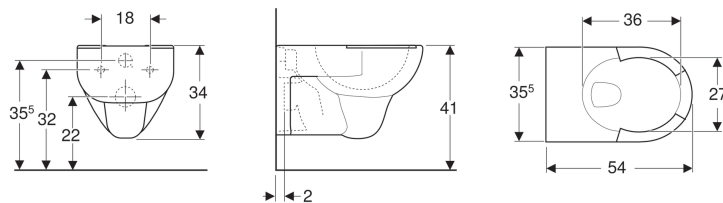

## Подвесной унитаз вертикальный смыв Geberit Renova, с маркированными накладками для сиденья

Образец

### Характеристики

- Подвесной
- Унитаз вертикальный смыв

- С ободком
- Тип 1, полный объем 6 / 5 л, согласно EN 997
- Объем смыва: 4,5 л
- Завышенный керамический верхний край 41 см при стандартной высоте крепления
- Расстояние до пола 7 см
- Посадочные места обозначены

### Технические характеристики

Материал | Сантехнический фарфор

Арт. №	Цвет / поверхность	В	Н	Т
203045000	Белый	35 см	34 см	54 см