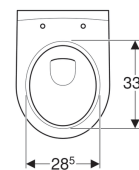

Подвесной унитаз вертикальный смыв Geberit iCon, с укороченным вылетом, закрытая форма, Rimfree

Образец

Цели применения

- Для смывных бачков скрытого монтажа
- Для смывного устройства
- Подходит для установки в небольших санузлах и гостевых туалетах

Характеристики

- Подвесной
- Унитаз вертикальный смыв
- Rimfree
- Простое крепление благодаря приспособлению настенного монтажа Geberit тип EFF2 для унитазов

- Тип 1, полный объем 6 / 5 л, согласно EN 997
- Объем смыва: 4,5 л
- Закрытая форма
- С укороченным вылетом

Технические характеристики

Материал | Сантехнический фарфор

Объем поставки

- Крепеж

Заказать дополнительно

- Сиденье унитаза

Арт. №	Цвет / поверхность	В	Н	Т
204070000	Белый	35 см	33 см	49 см

Принадлежности