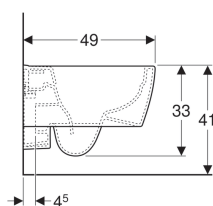

Подвесной унитаз вертикальный смыв Geberit iCon, с укороченным вылетом, закрытая форма, Rimfree

Образец

Цели применения

- Для смывных бачков скрытого монтажа
- Для смывного устройства
- Подходит для установки в небольших санузлах и гостевых туалетах

Характеристики

- Подвесной
- Унитаз вертикальный смыв
- Rimfree
- Простое крепление благодаря приспособлению настенного монтажа Geberit тип EFF2 для унитазов

- Тип 1, полный объем 6 / 5 л, согласно EN 997
- Объем смыва: 4,5 л
- Закрытая форма
- С укороченным вылетом

Технические характеристики

Материал | Сантехнический фарфор

Объем поставки

- Крепеж

Заказать дополнительно

- Сиденье унитаза

Арт. №	Цвет / поверхность	В	Н	Т
204070000	Белый	35 см	33 см	49 см

Принадлежности