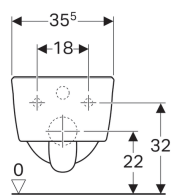

Подвесной унитаз вертикальный смыв Geberit iCon, с укороченным вылетом, закрытая форма, Rimfree

Образец

Цели применения

- Для смывных бачков скрытого монтажа
- Для смывного устройства
- Подходит для установки в небольших санузлах и гостевых туалетах

Характеристики

- Подвесной
- Унитаз вертикальный смыв
- Rimfree
- Простое крепление благодаря приспособлению настенного монтажа Geberit тип EFF2 для унитазов

- Тип 1, полный объем 6 / 5 л, согласно EN 997
- Объем смыва: 4,5 л
- Закрытая форма
- С укороченным вылетом

Технические характеристики

Материал | Сантехнический фарфор

Объем поставки

- Крепеж

Заказать дополнительно

- Сиденье унитаза

Арт. №	Цвет / поверхность	В	Н	Т
204070000	Белый	35 см	33 см	49 см

Принадлежности