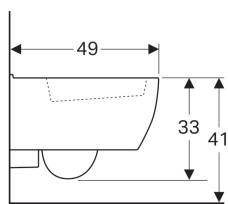

Подвесной унитаз вертикальный смыв Geberit iCon, с укороченным вылетом, закрытая форма

Образец

Цели применения

- Для смывных бачков скрытого монтажа
- Для смывного устройства
- Подходит для установки в небольших санузлах и гостевых туалетах

Характеристики

- Подвесной
- Унитаз вертикальный смыв
- С ободком
- Простое крепление благодаря приспособлению настенного монтажа Geberit тип EFF2 для унитазов

- Тип 1, полный объем 6 / 5 л, согласно EN 997
- Объем смыва: 4,5 л
- Закрытая форма
- Скрытое крепление