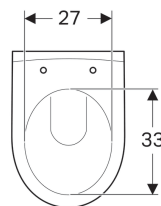

Подвесной унитаз вертикальный смыв Geberit iCon, с укороченным вылетом, закрытая форма

Образец

Цели применения

- Для смывных бачков скрытого монтажа
- Для смывного устройства
- Подходит для установки в небольших санузлах и гостевых туалетах

Характеристики

- Подвесной
- Унитаз вертикальный смыв
- С ободком
- Простое крепление благодаря приспособлению настенного монтажа Geberit тип EFF2 для унитазов

- Тип 1, полный объем 6 / 5 л, согласно EN 997
- Объем смыва: 4,5 л
- Закрытая форма
- Скрытое крепление

Технические характеристики

Материал | Сантехнический фарфор

Объем поставки

- Крепеж

Заказать дополнительно

- Сиденье унитаза

Арт. №	Цвет / поверхность	В	Н	Т
204030000	Белый	35 см	33 см	49 см

Принадлежности