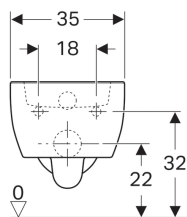

Подвесной унитаз вертикальный смыв Geberit iCon, с укороченным вылетом, закрытая форма

Образец

Цели применения

- Для смывных бачков скрытого монтажа
- Для смывного устройства
- Подходит для установки в небольших санузлах и гостевых туалетах

Характеристики

- Подвесной
- Унитаз вертикальный смыв
- С ободком
- Простое крепление благодаря приспособлению настенного монтажа Geberit тип EFF2 для унитазов

- Тип 1, полный объем 6 / 5 л, согласно EN 997
- Объем смыва: 4,5 л
- Закрытая форма
- Скрытое крепление

Технические характеристики

Материал | Сантехнический фарфор

Объем поставки

- Крепеж

Заказать дополнительно

- Сиденье унитаза

Арт. №	Цвет / поверхность	В	Н	Т
204030000	Белый	35 см	33 см	49 см

Принадлежности