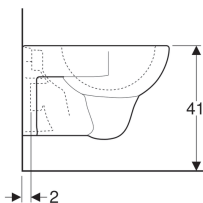

Подвесной унитаз вертикальный смыв Geberit Renova

Образец

Цели применения

- Для смывных бачков скрытого монтажа
- Для смывного устройства

Характеристики

- Подвесной
- Унитаз вертикальный смыв
- С ободком
- Тип 1, полный объем 6 / 5 л, согласно EN 997

- Объем смыва: 4,5 л
- Завышенный керамический верхний край 41 см при стандартной высоте крепления
- Расстояние до пола 7 см

Технические характеристики

Материал | Сантехнический фарфор

Заказать дополнительно

- Сиденье унитаза

Арт. №	Цвет / поверхность	В	Н	Т
203040000	Белый	35.5 см	34 см	54 см

Принадлежности

- Крепеж Geberit для подвесных унитазов и подвесных биде