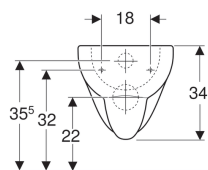

Подвесной унитаз вертикальный смыв Geberit Renova

Образец

Цели применения

- Для смывных бачков скрытого монтажа
- Для смывного устройства

Характеристики

- Подвесной
- Унитаз вертикальный смыв
- С ободком
- Тип 1, полный объем 6 / 5 л, согласно EN 997

- Объем смыва: 4,5 л
- Завышенный керамический верхний край 41 см при стандартной высоте крепления
- Расстояние до пола 7 см

Технические характеристики

Материал | Сантехнический фарфор

Заказать дополнительно

- Сиденье унитаза

Арт. №	Цвет / поверхность	В	Н	Т
203040000	Белый	35.5 см	34 см	54 см

Принадлежности

- Крепеж Geberit для подвесных унитазов и подвесных биде