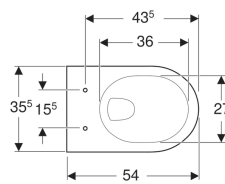

Подвесной унитаз вертикальный смыв Geberit Renova

Образец

Цели применения

- Для смывных бачков скрытого монтажа
- Для смывного устройства

Характеристики

- Подвесной
- Унитаз вертикальный смыв
- С ободком
- Тип 1, полный объем 6 / 5 л, согласно EN 997

- Объем смыва: 4,5 л
- Завышенный керамический верхний край 41 см при стандартной высоте крепления
- Расстояние до пола 7 см

Технические характеристики

Материал | Сантехнический фарфор

Заказать дополнительно

- Сиденье унитаза

Арт. №	Цвет / поверхность	В	Н	Т
203040000	Белый	35.5 см	34 см	54 см

Принадлежности

- Крепеж Geberit для подвесных унитазов и подвесных биде