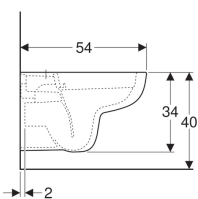

Подвесной унитаз вертикальный смыв Geberit Smyle, Rimfree

Образец

Цели применения

- Для смывных бачков скрытого монтажа
- Для смывного устройства

Характеристики

- Подвесной
- Унитаз вертикальный смыв

- Rimfree
- Класс 1, полный объем 6 л, согласно EN 997

Технические характеристики

Материал | Сантехнический фарфор

Заказать дополнительно

- Сиденье унитаза

Арт. №	Поверхность/цвет	В	Н	Т
500.210.01.1	Белый	35 см	34 см	54 см

Принадлежности

- Сиденье унитаза Geberit Smyle