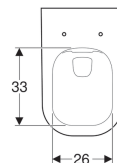

Подвесной унитаз вертикальный смыв Geberit Smyle, Rimfree

Образец

Цели применения

- Для смывных бачков скрытого монтажа
- Для смывного устройства

Характеристики

- Подвесной
- Унитаз вертикальный смыв

- Rimfree
- Класс 1, полный объем 6 л, согласно EN 997

Технические характеристики

Материал | Сантехнический фарфор

Заказать дополнительно

- Сиденье унитаза

Арт. №	Поверхность/цвет	В	Н	Т
500.210.01.1	Белый	35 см	34 см	54 см

Принадлежности

- Сиденье унитаза Geberit Smyle