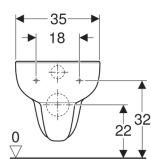

Подвесной унитаз вертикальный смыв Geberit Smyle, Rimfree

Образец

Цели применения

- Для смывных бачков скрытого монтажа
- Для смывного устройства

Характеристики

- Подвесной
- Унитаз вертикальный смыв

- Rimfree
- Класс 1, полный объем 6 л, согласно EN 997

Технические характеристики

Материал | Сантехнический фарфор

Заказать дополнительно

- Сиденье унитаза

Арт. №	Поверхность/цвет	В	Н	Т
500.210.01.1	Белый	35 см	34 см	54 см

Принадлежности

- Сиденье унитаза Geberit Smyle