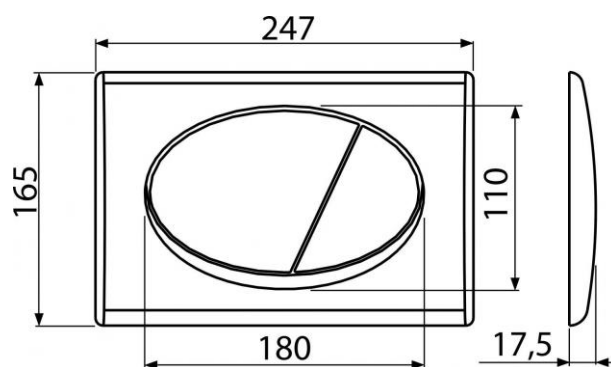

M72

Кнопка управления для скрытых систем инсталляции, хром-мат

Область применения

Для скрытых систем инсталляции «сухого» и «мокрого» монтажа

Свойства

- Двойной смыв, механический принцип действия
- Совместимость со всеми скрытыми системами инсталляции Alcaplast
- Поверхностная отделка: хром матовый
- Материал: пластик

Содержание комплекта

- Кнопка
- Монтажная рама для установки кнопки
- Резьбовое крепление монтажной рамы кнопки - 2 шт.

Код заказа

Код	EAN
M72	8594045936216

M72

Кнопка управления для скрытых систем инсталляции, хром-мат

Технические параметры

- Действующая сила < 20 N

Гарантии

2/2 лет

Таможенный код

39269097

Вес – шт	0,3749 кг
Вес – упаковка	9,3675 кг
Вес – паллета	282,29 кг
Размеры – шт	250×40×175 мм
Размеры – упаковка	595×245×395 мм
Количество – упаковка	25 шт
Количество – паллета	700 шт