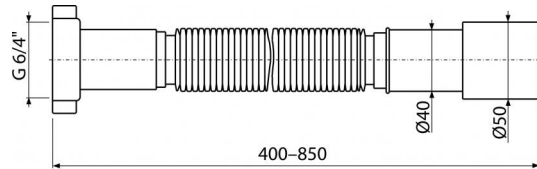

**A707**

Гибкое соединение 6/4"×40/50 пластмасса

**Область применения**

Для соединения сливных систем с внутренней канализацией

**Свойства**

- Благодаря конструкции и широким стенкам лучше держит форму
- Материал - полипропилен
- Регулируемая длина от 400 до 850 мм
- Подключение Ø6/4" × 40/50 мм

**Содержание комплекта**

- Уплотнение состоящее из двух частей
- Гофрированный гибкий шланг
- Пластиковая гайка 6/4" для соединения

**Код заказа, Логистическая информация**

Код	EAN	Вес (шт   упаковка   паллета)	Размеры (шт   упаковка)	Количество (упаковка   паллета)
A707	8595580500313	0,1333   10,2990   184,7840 кг	400×60×62   590×430×390 MM	75   1200 шт