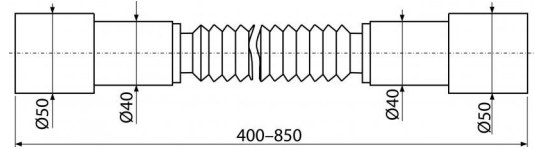

**A72**

Гибкое соединение 50/40×40/50

**Область применения**

Для соединения сливных систем с внутренней канализацией

**Свойства**

- Материал: полиэтилен
- Регулируемая длина от 400 до 850 мм
- Подключение Ø40/50 x 50/40 мм

**Содержание комплекта**

- Гофрированный гибкий шланг

**Код заказа, Логистическая информация**

Код	EAN	Вес (шт   упаковка   паллета)	Размеры (шт   упаковка)	Количество (упаковка   паллета)
A72	8594045933673	0,1463   7,3150   137,0400 кг	400×50×50   590×430×390 мм	50   800 шт