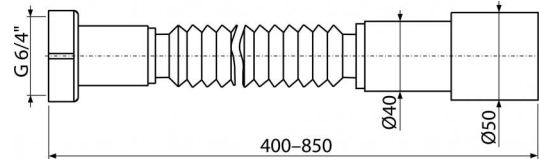

**A77**

Гибкое соединение 6/4"×40/50 пластмасса

**Область применения**

Для соединения сливных систем с внутренней канализацией

**Свойства**

- Материал: полиэтилен
- Регулируемая длина от 400 до 850 мм
- Подключение Ø6/4" × 40/50 мм

**Содержание комплекта**

- Гофрированный гибкий шланг
- Пластиковая гайка 6/4" для соединения
- Уплотнение

**Код заказа, Логистическая информация**

Код	EAN	Вес (шт   упаковка   паллета)	Размеры (шт   упаковка)	Количество (упаковка   паллета)
A77	8594045931891	0,1341   10,2150   183,4400 кг	400×60×60   590×430×390 мм	75   1200 шт