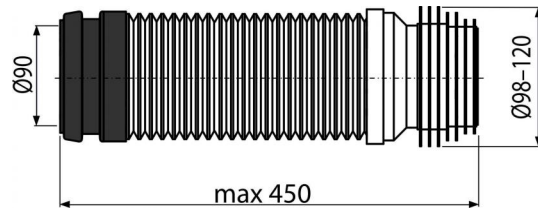

M9006

Гибкая подводка для выпуска унитаза DN90/110
(подходит ко всем скрытым системам инсталляции)

Область применения

Для подключения унитаза к канализационному стоку

Свойства

- Совместимо со всеми нашими скрытыми системами инсталляции ALCA.
- Материал - полипропилен
- Регулируемая длина от 230 до 450 мм
- Диаметр соединения 90x100 / 120 мм
- Простое подключение даже в труднодоступных местах

Содержание комплекта

- Гибкое колено с уплотнением

Код заказа, Логистическая информация

Код	EAN	Вес (шт упаковка паллета)	Размеры (шт упаковка)	Количество (упаковка паллета)
M9006	8595580512644	0,4290 10,7250 191,6000 кг	250x120x120 590x430x390 мм	25 400 шт