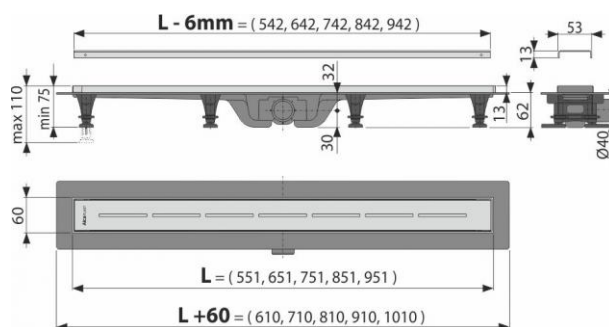

APZ18-550M Simple

Водоотводящий желоб с порогами из нержавеющей стали для перфорированной решетки

Область применения

Для использования внутри помещений
Для водоотведения в душевых на уровне пола
Может располагаться в пространстве или непосредственно у стены
Для безбарьерного доступа

Свойства

- Пластиковый желоб с порогами из нержавеющей стали, которые плотно зафиксированы по всему периметру
- Сливные трапы из особопрочного пластика, который устойчив к морозам и химии
- Высота монтажа от 62 мм
- Регулируемые монтажные ножки 0-35 мм, позволяют быстро и удобно установить желоб и выровнять его в горизонтальной плоскости
- Повышенная устойчивость к химическим средствам
- Идеальная совместимость с гидроизоляцией здания
- Комбинированный гидрозатвор (собственное запатентованное решение) обеспечивает надежную защиту от проникновения запаха из канализации и после испарения воды в сифоне.
- Вручную легко чистящийся сифон, вплоть до сточной трубы
- Решетка является частью комплекта
- Самоклеящиеся ленты для качественной гидроизоляции
- Материал: полипропилен обогащенный тальком

Свойства

EN 1253

Содержание комплекта

- Водоотводящий желоб
- Монтажный набор: шуруп Ø4,2x38 - 8 шт., дюбель Ø8 - 8 шт.
- Самоклеящиеся гидроизоляционные ленты
- Крюк для демонтажа