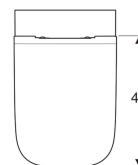

**Подвесной унитаз вертикальный смыв Geberit Smyle Square, закрытая форма, Rimfree, с сиденьем, тип Sandwich**

Образец

**Цели применения**

- Для смывных бачков скрытого монтажа
- Для смывных устройств скрытого монтажа

**Характеристики**

- Подвесной
- Унитаз вертикальный смыв
- Rimfree
- Класс 1, полный объем 6/5 л, согласно EN 997
- Объем смыва: 4,5 л

- Замкнутая форма
- Сиденье унитаза из дюропласта, антибактериальное
- Крышка внахлест тип Sandwich
- Тонкое исполнение