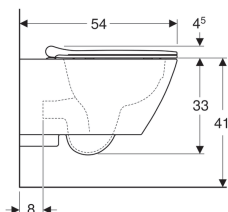

**Подвесной унитаз вертикальный смыв Geberit Smyle Square, закрытая форма, Rimfree, с сиденьем, тип Sandwich**

Образец

**Цели применения**

- Для смывных бачков скрытого монтажа
- Для смывных устройств скрытого монтажа

**Характеристики**

- Подвесной
- Унитаз вертикальный смыв
- Rimfree
- Класс 1, полный объем 6/5 л, согласно EN 997
- Объем смыва: 4,5 л

- Замкнутая форма
- Сиденье унитаза из дюропласта, антибактериальное
- Крышка внахлест тип Sandwich
- Тонкое исполнение

**Технические характеристики**

Материал | Сантехнический фарфор

**Объем поставки**

- Крепеж
- Сиденье унитаза

Арт. №	Поверхности/цвет	В	Н	Т	Быстроразъемные петли	Функция плавного опускания	Крепление	Материал шарнира
500.685.01.1	Белый	35.2 см	37.5 см	54 см	Да	Да	Сверху	Хромированная латунь

**Принадлежности**

- Подсоединительный комплект Geberit для подвесного унитаза, длина 30 см
- Комплект для подключения Geberit для подвесного унитаза, длина 26,5 см
- Geberit fastening material for wall-hung WCs and wall-hung bidets