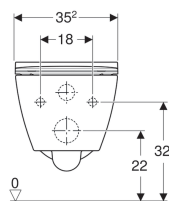

**Подвесной унитаз вертикальный смыв Geberit Smyle Square, закрытая форма, Rimfree, с сиденьем, тип Sandwich**

Образец

**Цели применения**

- Для смывных бачков скрытого монтажа
- Для смывных устройств скрытого монтажа

**Характеристики**

- Подвесной
- Унитаз вертикальный смыв
- Rimfree
- Класс 1, полный объем 6/5 л, согласно EN 997
- Объем смыва: 4,5 л

- Замкнутая форма
- Сиденье унитаза из дюропласта, антибактериальное
- Крышка внахлест тип Sandwich
- Тонкое исполнение

**Технические характеристики**

Материал | Сантехнический фарфор

**Объем поставки**

- Крепеж
- Сиденье унитаза

Арт. №	Поверхности/цвет	В	Н	Т	Быстроразъемные петли	Функция плавного опускания	Крепление	Материал шарнира
500.685.01.1	Белый	35.2 см	37.5 см	54 см	Да	Да	Сверху	Хромированная латунь

**Принадлежности**

- Подсоединительный комплект Geberit для подвесного унитаза, длина 30 см
- Комплект для подключения Geberit для подвесного унитаза, длина 26,5 см
- Geberit fastening material for wall-hung WCs and wall-hung bidets