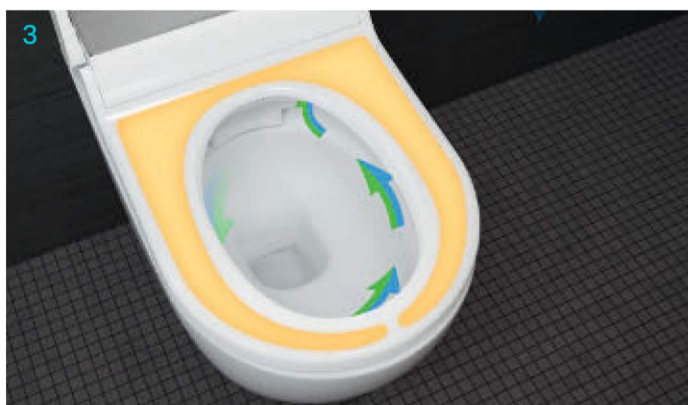

Geberit AquaClean Tuma отличается сочетанием простого, но элегантного дизайна и сложной, инновационной технологии. Благодаря вставке из белого пластика, черного или белого стекла или матированной нержавеющей стали крышка-биде гармонично сочетается с любым интерьером ванной комнаты.

Благодаря своей компактности он обеспечивает оптимальное использование пространства и идеально подойдет, например, для маленьких ванных комнат.

Комфорт

По-настоящему просто.

- 1 Пульт дистанционного управления 
- 2 Технология омывания WhirlSpray 
- 3 Дамский душ 
- 4 Фен 
- 5 Подогрев сиденья унитаза 
- 6 Система удаления запахов 
- 7 Безободковая чаша унитаза 
- 8 Функция плавного опускания 

Технология омывания WhirlSpray и безободковая технология Rimfree

Запатентованная технология омывания WhirlSpray с пульсирующей омывающей струей, усиленной динамической аэрацией, обеспечивает особо комфортное омывание при пониженном потреблении воды. Повышенная эффективность очистки и приятный душ при сниженном потреблении воды — это преимущества Geberit AquaClean Tuma.

Безободковый унитаз Rimfree® входящий в комплект с крышкой-биде Geberit AquaClean Tuma отвечает самым современным стандартам гигиены. Технология смыва с направляемой траекторией потока обеспечивает полный и динамичный смыв даже при использовании частичного слива. Благодаря плавным переходам и отсутствию ободка унитаз очень легко поддерживать в чистоте.