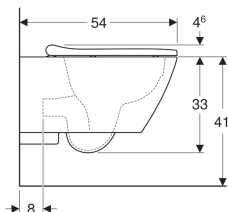

Подвесной унитаз вертикальный смыв Geberit Smyle Square, закрытая форма, Rimfree, с сиденьем, крышка внахлест

Образец

Цели применения

- Для смывных бачков скрытого монтажа
- Для смывного устройства

Характеристики

- Подвесной
- Унитаз вертикальный смыв
- Rimfree
- Класс 1, полный объем 6/5 л, согласно EN 997
- Объем смыва: 4,5 л

- Замкнутая форма
- Сиденье унитаза из дюропласта, антибактериальное
- Крышка унитаза, внахлест
- Тонкое исполнение

Технические характеристики

Материал | Сантехнический фарфор

Объем поставки

- Крепеж
- Сиденье унитаза

Арт. №	Поверхности/цвет	В	Н	Т	Быстроразъемные петли	Функция плавного опускания	Крепление	Материал шарнира
500.683.01.1	Белый	35.6 см	37.6 см	54 см	Да	Да	Сверху	Хромированная латунь

Принадлежности

- Подсоединительный комплект Geberit для подвесного унитаза, длина 30 см
- Комплект для подключения Geberit для подвесного унитаза, длина 26,5 см
- Geberit fastening material for wall-hung WCs and wall-hung bidets