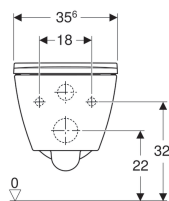

Подвесной унитаз вертикальный смыв Geberit Smyle Square, закрытая форма, Rimfree, с сиденьем, крышка внахлест

Образец

Цели применения

- Для смывных бачков скрытого монтажа
- Для смывного устройства

Характеристики

- Подвесной
- Унитаз вертикальный смыв
- Rimfree
- Класс 1, полный объем 6/5 л, согласно EN 997
- Объем смыва: 4,5 л

- Замкнутая форма
- Сиденье унитаза из дюропласта, антибактериальное
- Крышка унитаза, внахлест
- Тонкое исполнение

Технические характеристики

Материал | Сантехнический фарфор

Объем поставки

- Крепеж
- Сиденье унитаза

Арт. №	Поверхности/цвет	В	Н	Т	Быстроразъемные петли	Функция плавного опускания	Крепление	Материал шарнира
500.683.01.1	Белый	35.6 см	37.6 см	54 см	Да	Да	Сверху	Хромированная латунь

Принадлежности

- Подсоединительный комплект Geberit для подвесного унитаза, длина 30 см
- Комплект для подключения Geberit для подвесного унитаза, длина 26,5 см
- Geberit fastening material for wall-hung WCs and wall-hung bidets