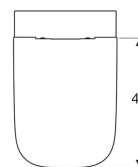

Подвесной унитаз вертикальный смыв Geberit Smyle Square, закрытая форма, Rimfree, с сиденьем, крышка внахлест

Образец

Цели применения

- Для смывных бачков скрытого монтажа
- Для смывного устройства

Характеристики

- Подвесной
- Унитаз вертикальный смыв
- Rimfree
- Класс 1, полный объем 6/5 л, согласно EN 997
- Объем смыва: 4,5 л

- Замкнутая форма
- Сиденье унитаза из дюропласта, антибактериальное
- Крышка унитаза, внахлест
- Тонкое исполнение