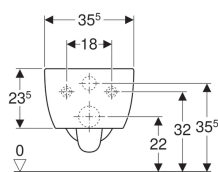

Подвесной унитаз вертикальный смыв Geberit iCon, Rimfree

Образец

Цели применения

- Для смывных бачков скрытого монтажа
- Для смывного устройства

Характеристики

- Подвесной
- Унитаз вертикальный смыв
- Rimfree
- Класс 1, полный объем 6/5/4 л, согласно EN 997
- Класс 2 согласно EN 997

- Объем смыва: 4,5 л
- Замкнутая форма

Технические характеристики

Материал | Сантехнический фарфор

Объем поставки

- Крепеж

Заказать дополнительно

- Сиденье унитаза

Арт. №	Поверхность/цвет	В	Н	Т
204060000	Белый	35.5 см	33 см	53 см