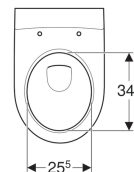

Подвесной унитаз вертикальный смыв Geberit iCon, Rimfree

Образец

Цели применения

- Для смывных бачков скрытого монтажа
- Для смывного устройства

Характеристики

- Подвесной
- Унитаз вертикальный смыв
- Rimfree
- Класс 1, полный объем 6/5/4 л, согласно EN 997
- Класс 2 согласно EN 997

- Объем смыва: 4,5 л
- Замкнутая форма

Технические характеристики

Материал | Сантехнический фарфор

Объем поставки

- Крепеж

Заказать дополнительно

- Сиденье унитаза

Арт. №	Поверхность/цвет	В	Н	Т
204060000	Белый	35.5 см	33 см	53 см