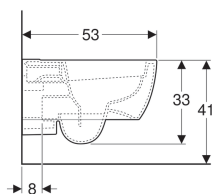

Подвесной унитаз вертикальный смыв Geberit iCon, Rimfree

Образец

Цели применения

- Для смывных бачков скрытого монтажа
- Для смывного устройства

Характеристики

- Подвесной
- Унитаз вертикальный смыв
- Rimfree
- Класс 1, полный объем 6/5/4 л, согласно EN 997
- Класс 2 согласно EN 997

- Объем смыва: 4,5 л
- Замкнутая форма

Технические характеристики

Материал | Сантехнический фарфор

Объем поставки

- Крепеж

Заказать дополнительно

- Сиденье унитаза

Арт. №	Поверхность/цвет	В	Н	Т
204060000	Белый	35.5 см	33 см	53 см