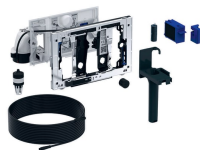

## Модуль Geberit DuoFresh с ручным пуском и приемником для цилиндриков Geberit DuoFresh, для смывного бачка скрытого монтажа Sigma 12 см

Образец

### Цели применения

- Для смывных бачков скрытого монтажа Geberit Sigma 12 см (с 2008 года выпуска)
- Для непосредственной очистки воздуха из санфаянса
- Для вставки Geberit DuoFresh Stick без хлора или окисляющих составляющих
- Для смывных клавиш Geberit Sigma01
- Для смывных клавиш Geberit Sigma10
- Для смывных клавиш Geberit Sigma20
- Для смывных клавиш Geberit Sigma21
- Для смывных клавиш Geberit Sigma30
- Для смывных клавиш Geberit Sigma50

### Характеристики

- Фронтальная установка
- Система очистки воздуха с функцией фильтрации встроена в смывной бачок скрытого монтажа
- Вытяжной узел может монтироваться без использования инструментов
- Совместимость с приложением Geberit Home
- Нейтрализация запаха посредством керамического сотового фильтра
- Замена керамического сотового фильтра для нейтрализации запахов выполняется без использования инструментов
- Geberit DuoFresh Stick вставляется без применения инструментов

### Объем поставки

- Монтажная рама с поворотным механизмом
- Защитная пластина
- Вытяжной узел с радиальным вентилятором
- Кабельное соединение со штепселем
- Керамический сотовый фильтр
- Приемный контейнер для Geberit DuoFresh Stick
- Заглушка для трубки подвода
- Выдвижной ящик с фильтром и держателем для Geberit DuoFresh Stick
- 8 цилиндриков Geberit DuoFresh