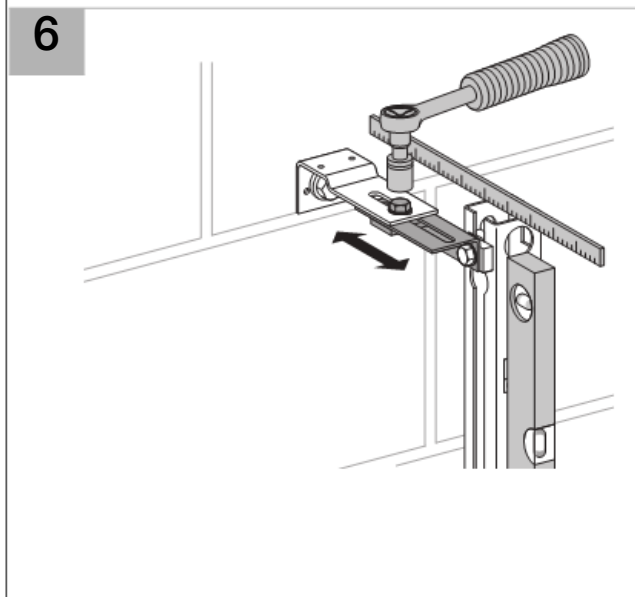

Installation

Geberit International AG
Schachenstrasse 77
CH-8645 Jona
www.geberit.com
dokumentation@geberit.com

D32955-001&BDC © 09-2008