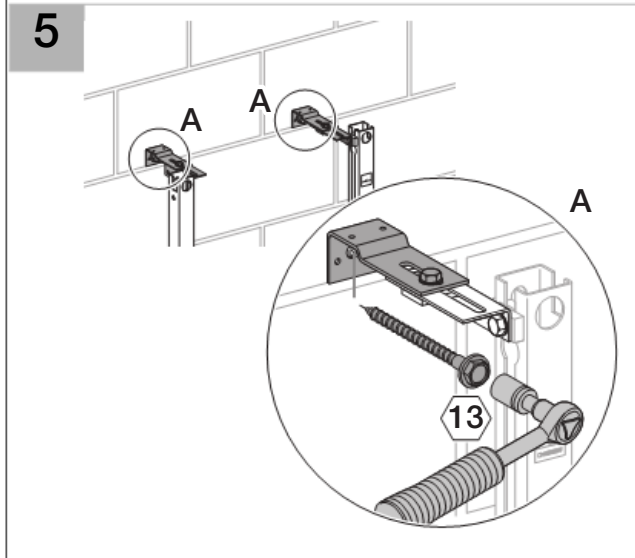

Installation

Geberit International AG
Schachenstrasse 77
CH-8645 Jona
www.geberit.com
dokumentation@geberit.com

D32955-001&BDC © 09-2008