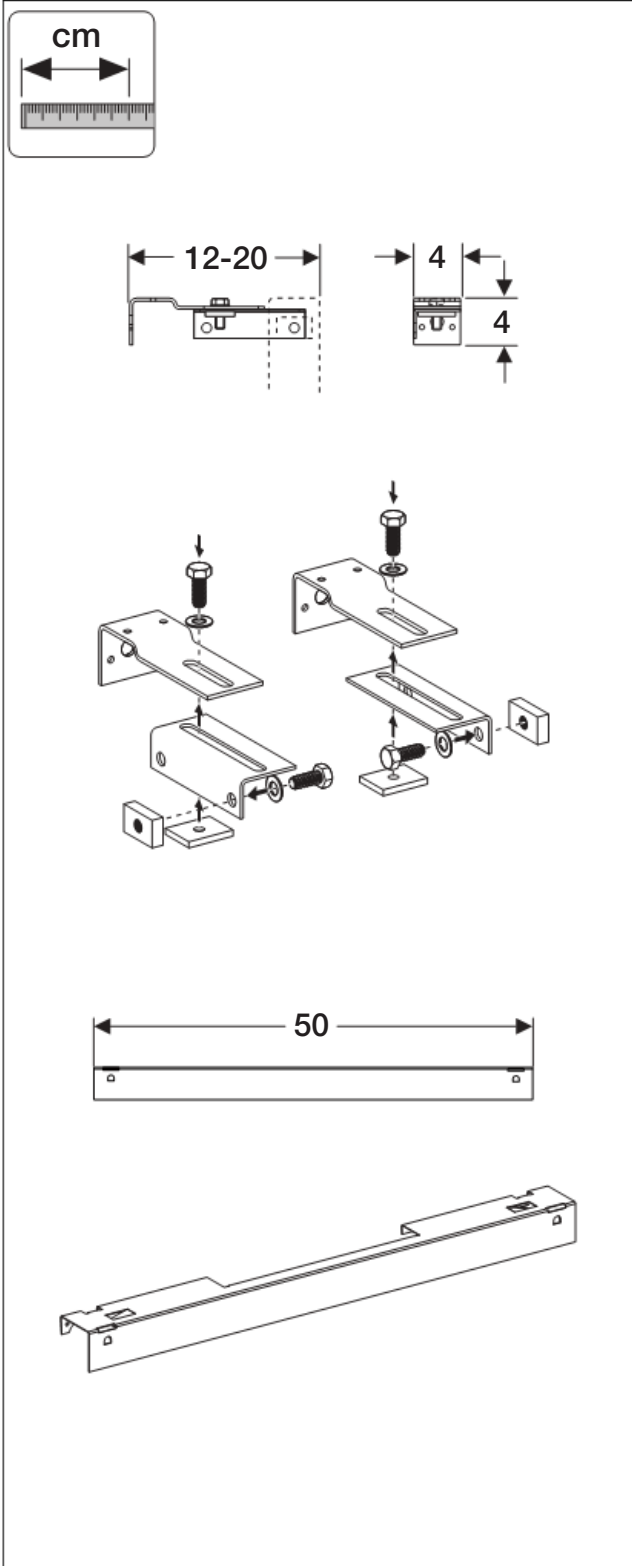

Installation

Geberit International AG
Schachenstrasse 77
CH-8645 Jona
www.geberit.com
dokumentation@geberit.com

D32955-001&BDC © 09-2008