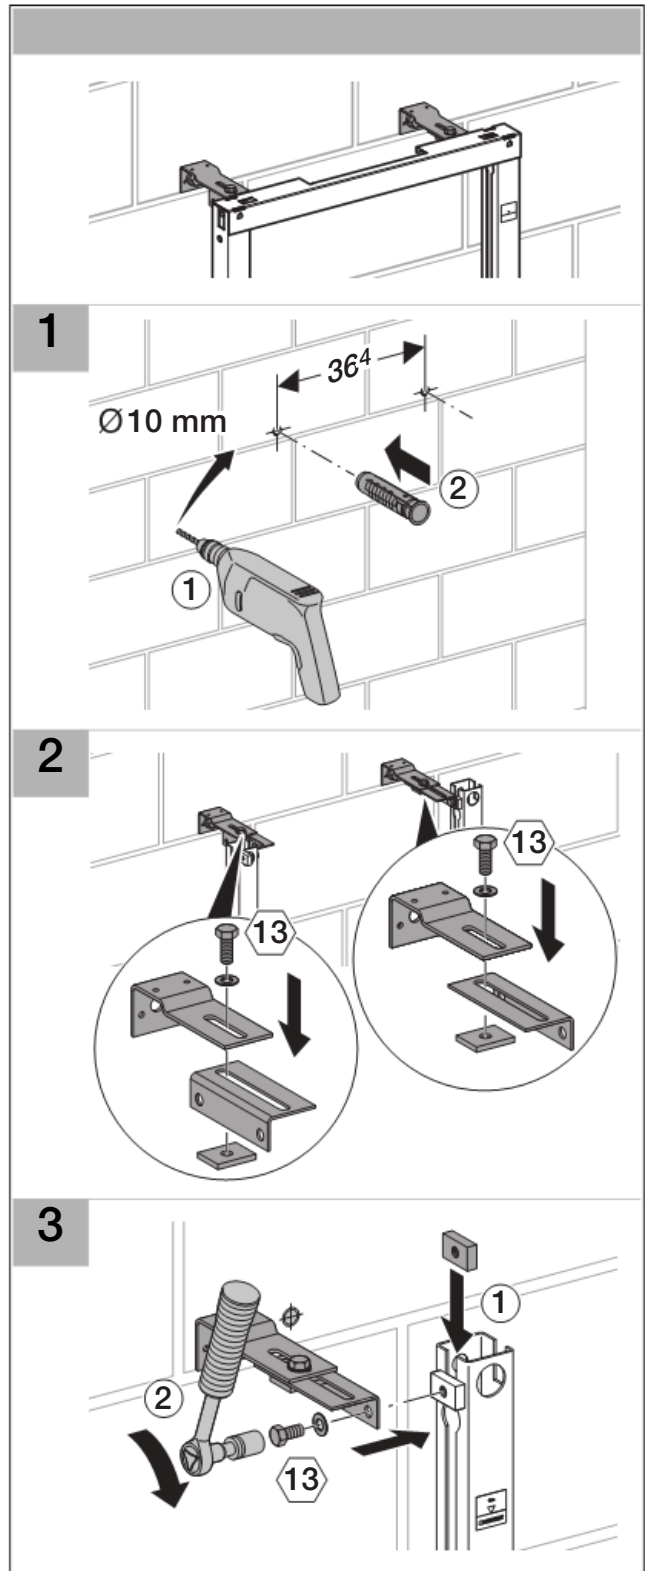

Installation

Geberit International AG
Schachenstrasse 77
CH-8645 Jona
www.geberit.com
dokumentation@geberit.com

D32955-001&BDC © 09-2008