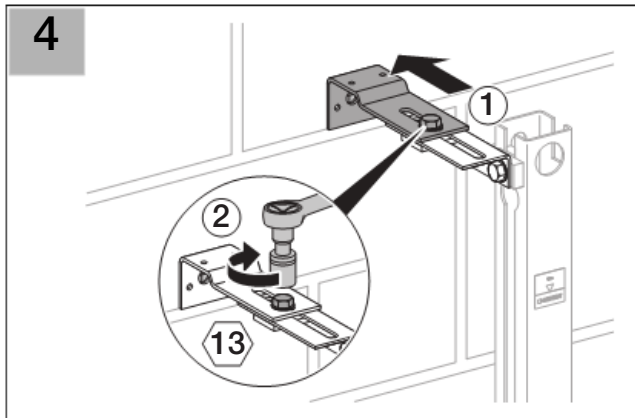

Installation

Geberit International AG
Schachenstrasse 77
CH-8645 Jona
www.geberit.com
dokumentation@geberit.com

D32955-001&BDC © 09-2008