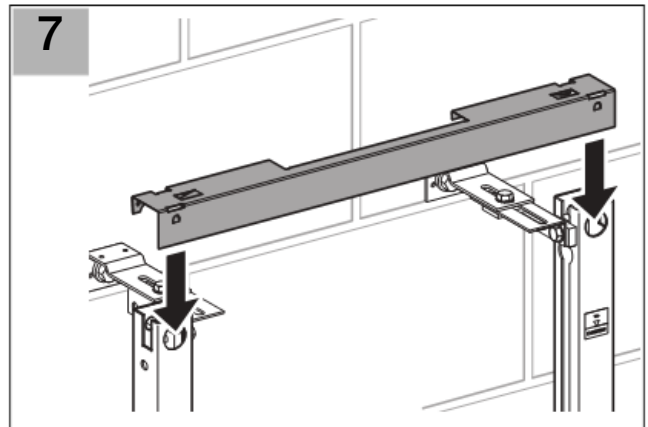

Installation

Geberit International AG
Schachenstrasse 77
CH-8645 Jona
www.geberit.com
dokumentation@geberit.com

D32955-001&BDC © 09-2008