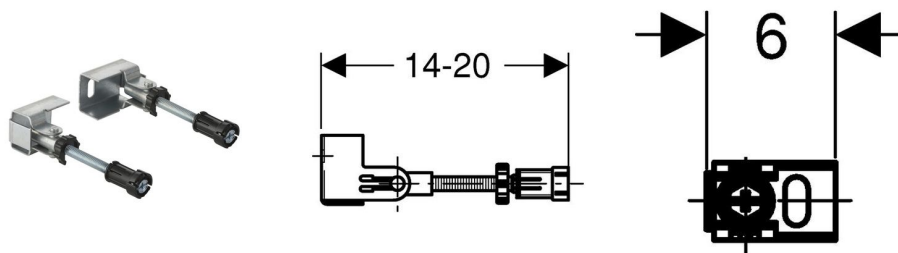

**Duofix комплект крепления к стене при угловом монтаже**

**Цель применения**

- Для универсального крепления монтажных элементов Duofix к капитальной стене

**Характеристики**

- Возможность изменения угла установки
- Регулируемая глубина, 14 - 20 см
- Оцинкованная сталь

**Объем поставки**

- 2 анкера для крепления к стене
- 2 резьбовые шпильки M10 с втулками
- Крепежные элементы

Не включено:

- опорные площадки для облицовки

**Артикул**

Арт. №	Описание
111.835.00.1	Duofix комплект крепления к стене при угловом монтаже