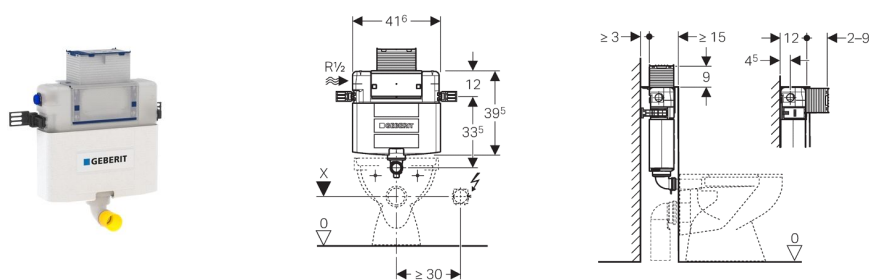

Смывной бачок скрытого монтажа Geberit Omega 12 см, монтажная высота 82 см

Цель применения

- Для скрытого монтажа
- Для кирпичных стен
- Для монтажа в пристенке на высоту рамы
- Для напольных и подвесных унитазов
- Для двойного смыва

Характеристики

- Регулируемая глубина монтажа
- Смывной бачок скрытого монтажа со смывной клавишей верхней / фронтальной установки, с противоконденсатной оболочкой
- При заводской установке возможен немедленный последующий смыв
- Приваренное колено смыва
- Монтаж и сервисные работы на смывном бачке скрытого монтажа не требуют использования инструментов
- Подвод воды сбоку с левой стороны или сзади с левой стороны
- Защитная крышка предохраняет окно технического обслуживания от влажности и загрязнений
- Укорачиваемая защитная крышка окна технического обслуживания

Технические данные

Объем воды для смыва, заводская установка	6 и 3 л
Большой объем воды для смыва, диапазон настройки	4,5 / 6 / 7,5 л
Малый объем воды для смыва, диапазон настройки	3-4 л

Объем поставки

- Подключение к системе водоснабжения R1/2 со встроенным угловым запорным вентилем и ручным маховичком
 - Коробка монтажная для окна обслуживания
 - Удлинитель колена смыва ш 45 мм
 - 1 защитная заглушка
 - 2 крепежных уголка
 - Крепежные элементы
- Не включено:
- Смывная клавиша и смывной патрубков 152.434.16.1

Артикул

Арт. №	Описание
109.043.00.1	Смывной бачок скрытого монтажа Geberit Omega 12 см, монтажная высота 82 см