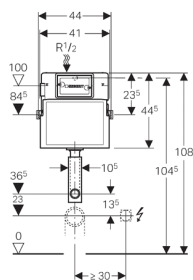

Смывной бачок скрытого монтажа Geberit Delta 12 см (UP100)

Новый

Цель применения

- Для использования с напольными и подвесными унитазами
- Для использования в частных домах, полупубличных и общественных зданиях
- Для монтажа во время ремонтных работ, реконструкции зданий и в новостройках
- Для скрытого монтажа

Характеристики

- Для смыва с минимальным усилием
- Монтажная глубина 12 см
- Бачок скрытого монтажа, полностью герметизированный от попадания конденсата
- Настраивается большой объем воды для смыва
- объем малого смыва не регулируется
- Подвод воды сзади по центру/сверху смещен влево
- Гибкая подводка для углового запорного вентиля прикручивается без применения инструментов
- Вставлено колено смыва
- Предварительно смонтированный крепежный уголок
- При заводской установке возможен немедленный последующий смыв
- Двойной смыв со смывной клавишей Delta21, Delta50, Delta51
- Смыв/стоп или одинарный смыв со смывной клавишей Delta40, Delta15 или Delta11

Технические данные

Объем воды для смыва, заводская установка	6 и 3 л
Малый объем воды для смыва, диапазон настройки	6-3 л
Большой объем воды для смыва, диапазон настройки	4,5 / 6 / 7,5 л

Объем поставки

- колено смыва
- 2 крепежные скобы, предустановлены
- 2 металлические крепежные планки
- Угловой запорный вентиль R 1/2 с кольцом-адаптером, совместимый с MerlaFix
- Монтажная коробка для окна обслуживания из полистирола
- Защитная заглушка для смывного патрубка
- Крепежные элементы

Не включено:

- смывная

Артикул

Арт. №	Описание
109.100.00.1	Geberit Delta смывной бачок скрытого монтажа 12 см (UP100)