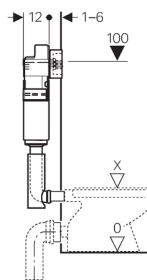

Смывной бачок скрытого монтажа Geberit Delta 12 см (UP100)

Новый

Цель применения

- Для использования с напольными и подвесными унитазами
- Для использования в частных домах, полупубличных и общественных зданиях
- Для монтажа во время ремонтных работ, реконструкции зданий и в новостройках
- Для скрытого монтажа

Характеристики

- Для смыва с минимальным усилием
- Монтажная глубина 12 см
- Бачок скрытого монтажа, полностью герметизированный от попадания конденсата
- Настраивается большой объем воды для смыва
- объем малого смыва не регулируется
- Подвод воды сзади по центру/сверху смещен влево
- Гибкая подводка для углового запорного вентиля прикручивается без применения инструментов
- Вставлено колено смыва
- Предварительно смонтированный крепежный уголок
- При заводской установке возможен немедленный последующий смыв
- Двойной смыв со смывной клавишей Delta21, Delta50, Delta51
- Смыв/стоп или одинарный смыв со смывной клавишей Delta40, Delta15 или Delta11

Технические данные

Объем воды для смыва, заводская установка	6 и 3 л
Малый объем воды для смыва, диапазон настройки	6-3 л
Большой объем воды для смыва, диапазон настройки	4,5 / 6 / 7,5 л

Объем поставки

- колено смыва
- 2 крепежные скобы, предустановлены
- 2 металлические крепежные планки
- Угловой запорный вентиль R 1/2 с кольцом-адаптером, совместимый с MerlaFix
- Монтажная коробка для окна обслуживания из полистирола
- Защитная заглушка для смывного патрубка
- Крепежные элементы

Не включено:

- смывная

Артикул

Арт. №	Описание
109.100.00.1	Geberit Delta смывной бачок скрытого монтажа 12 см (UP100)