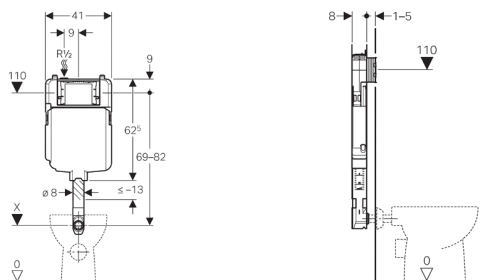

Смывной бачок скрытого монтажа Geberit Sigma 8 см, 6 / 3 литра

Новый

Цель применения

- Для кирпичных стен
- Подходит для обшивки гипсокартоном
- Для напольного унитаза
- Для одинарного, двойного смыва или функции «смыв/стоп»
- Для скрытого монтажа
- Для монтажа в перегородки по высоте помещения

Характеристики

- Серия 2016
- Смывной бачок скрытого монтажа для смывной клавиши фронтальной установки, с противоконденсатной оболочкой
- При заводской установке возможен немедленный последующий смыв
- Вставлено колено смыва
- Монтаж и сервисные работы на смывном бачке скрытого монтажа не требуют использования инструментов
- Водопроводное соединение сверху, сбоку смещено влево
- Защитная крышка предохраняет окно технического обслуживания от влажности и загрязнений
- Укорачиваемая защитная крышка окна технического обслуживания, подходит для интегрируемых вровень с поверхностью смывных клавиш
- Предварительно смонтирована сетка для непосредственного оштукатуривания
- Колено смыва можно сдвинуть на 2 см вверх и на 1 см вниз

Технические данные

Объем воды для смыва, заводская установка	6 и 3 л
Большой объем воды для смыва, диапазон настройки	4,5 / 6 / 7,5 л
Малый объем воды для смыва, диапазон настройки	3-4 л

Объем поставки

- Подключение к системе водоснабжения R 1/2 со встроенным угловым запорным вентилем и ручным маховичком
- Коробка монтажная для окна обслуживания
- Колено смыва с изолирующими сегментами
- Удлинитель колена смыва ш 45 мм
- Защитная заглушка для колена смыва
- 2 металлические крепежные планки
- Крепежные элементы

Не включено:

- Смывная клавиша и смывной патрубков 152.434.16.1

Артикул

Арт. №	Описание
109.791.00.1	Смывной бачок скрытого монтажа Geberit Sigma 8 см, 6/3 литра