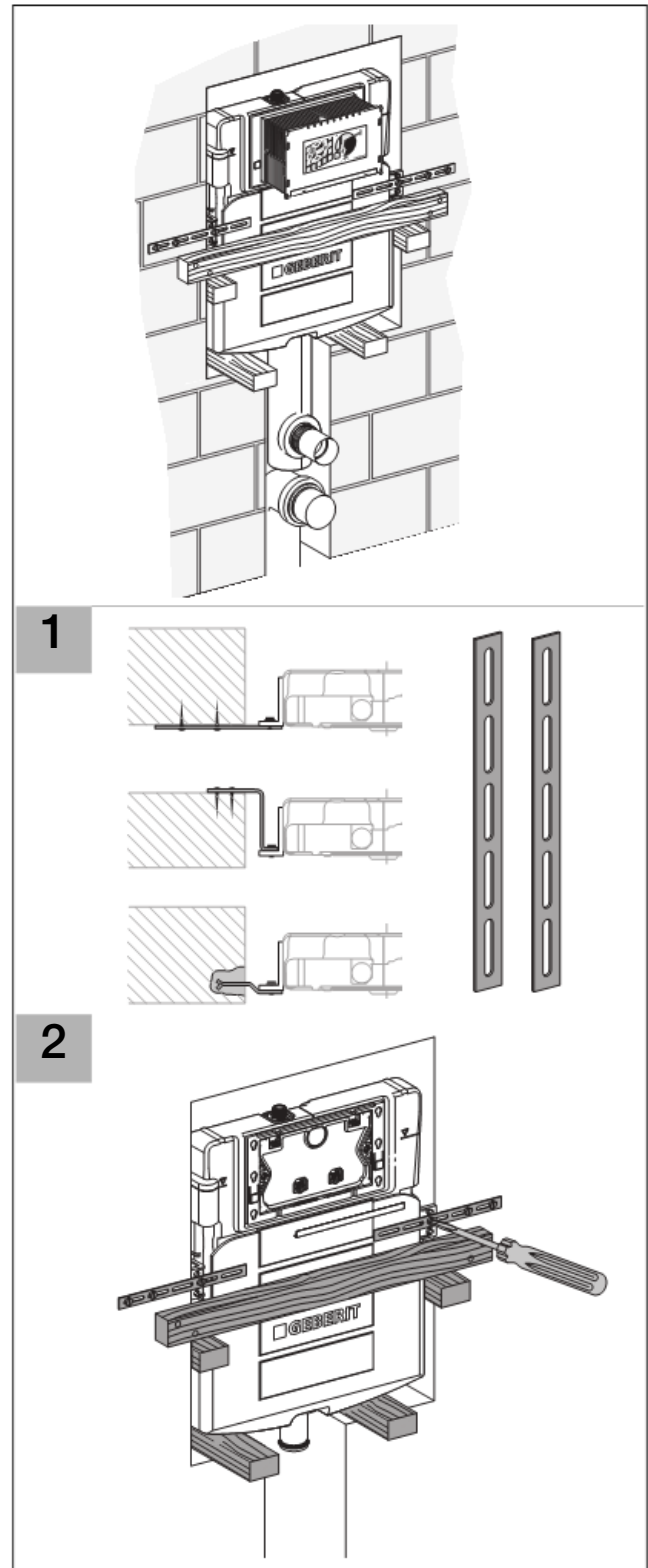

Installation

D20620-001&BDC © 07-2007

Geberit International AG
Schachenstrasse 77
CH-8645 Jona
www.geberit.com
dokumentation@geberit.com

D20620-001&BDC © 07-2007