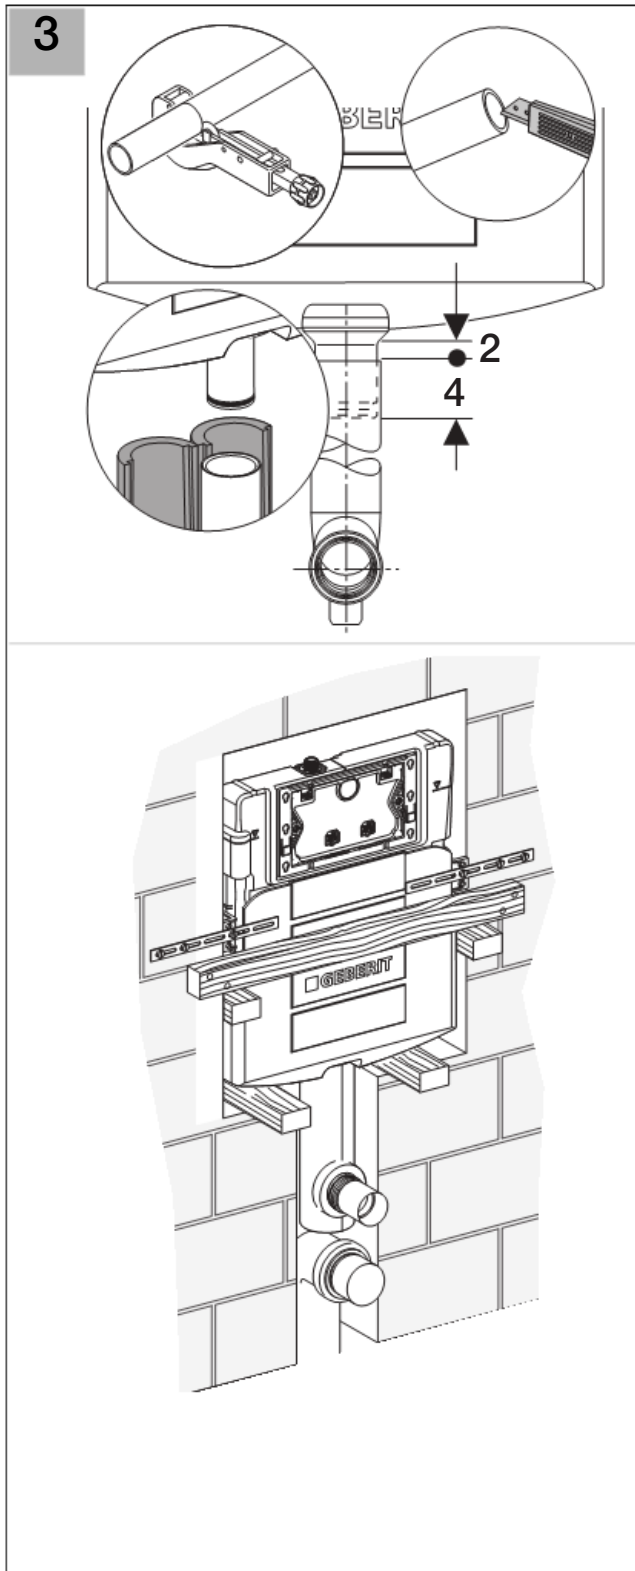

Installation

D20620-001&BDC © 07-2007

Geberit International AG
Schachenstrasse 77
CH-8645 Jona
www.geberit.com
dokumentation@geberit.com

D20620-001&BDC © 07-2007