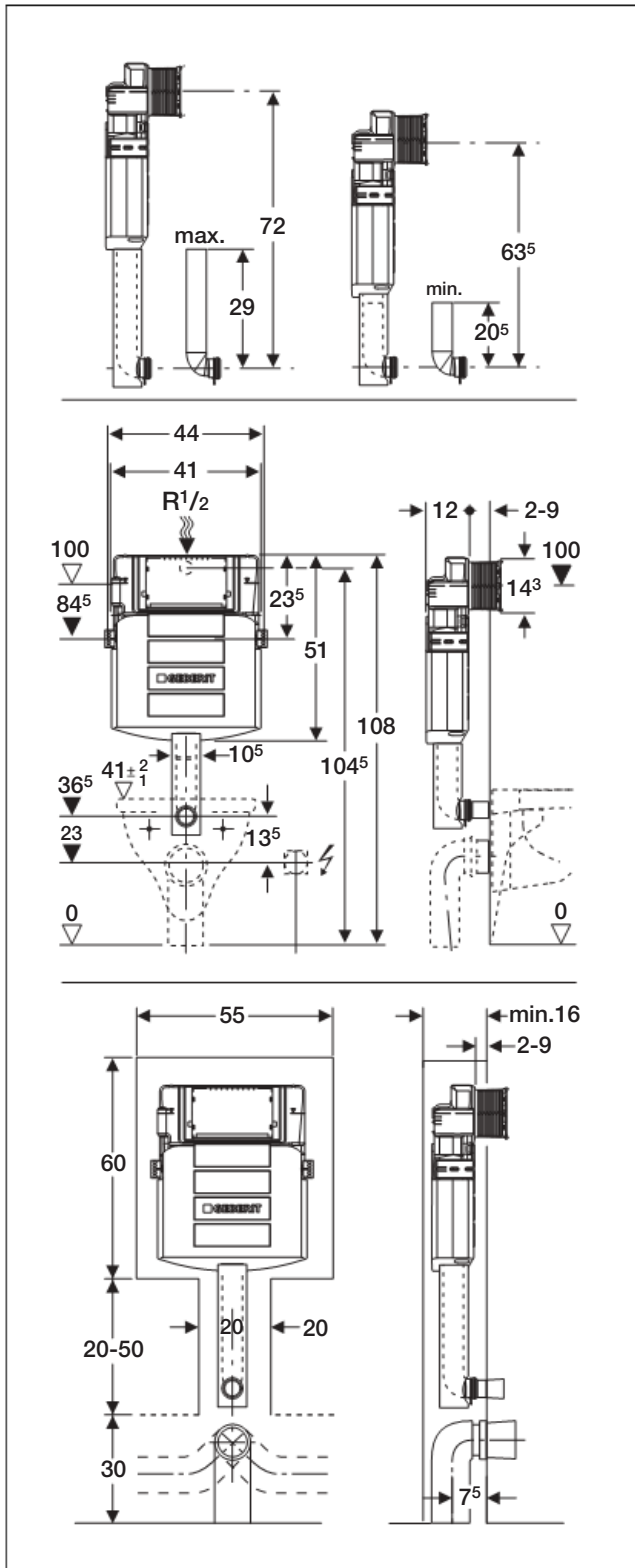

Installation

D20620-001&BDC © 07-2007

Geberit International AG
Schachenstrasse 77
CH-8645 Jona
www.geberit.com
dokumentation@geberit.com

D20620-001&BDC © 07-2007