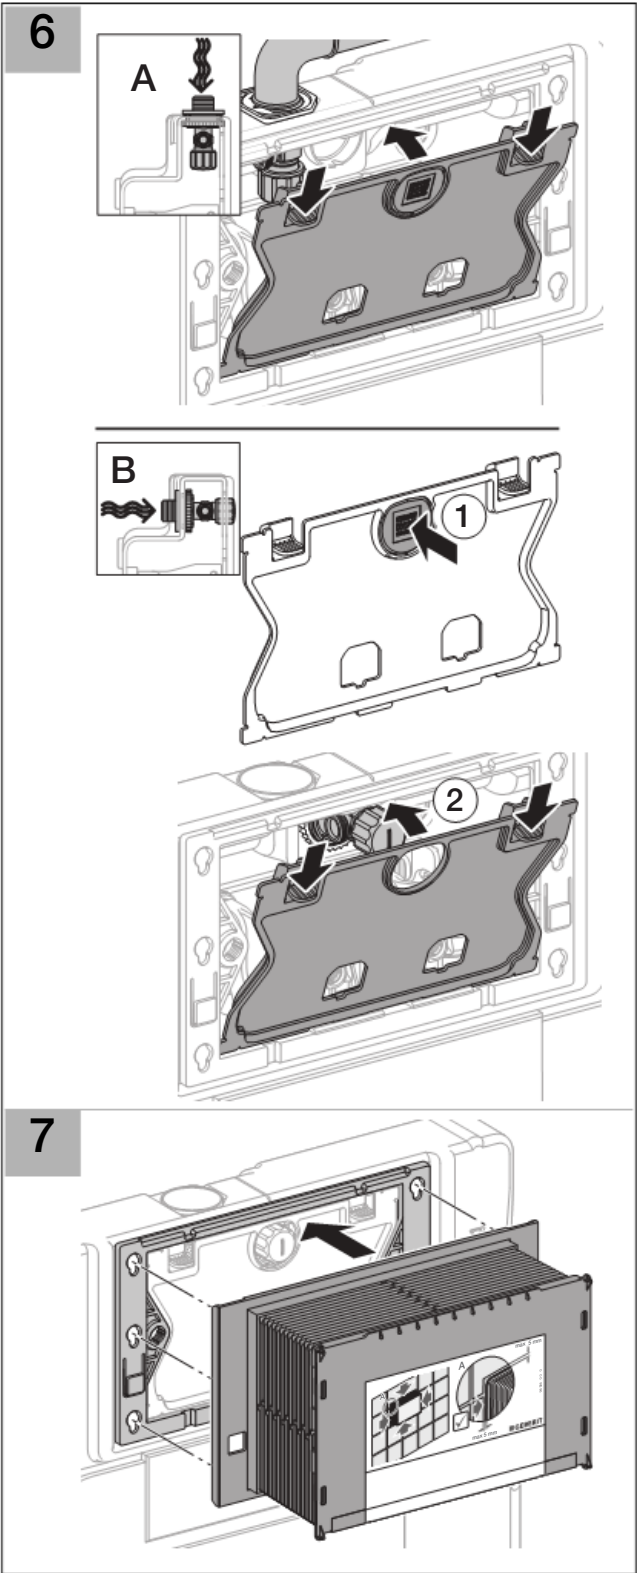

Installation

D20620-001&BDC © 07-2007

Geberit International AG
Schachenstrasse 77
CH-8645 Jona
www.geberit.com
dokumentation@geberit.com

D20620-001&BDC © 07-2007