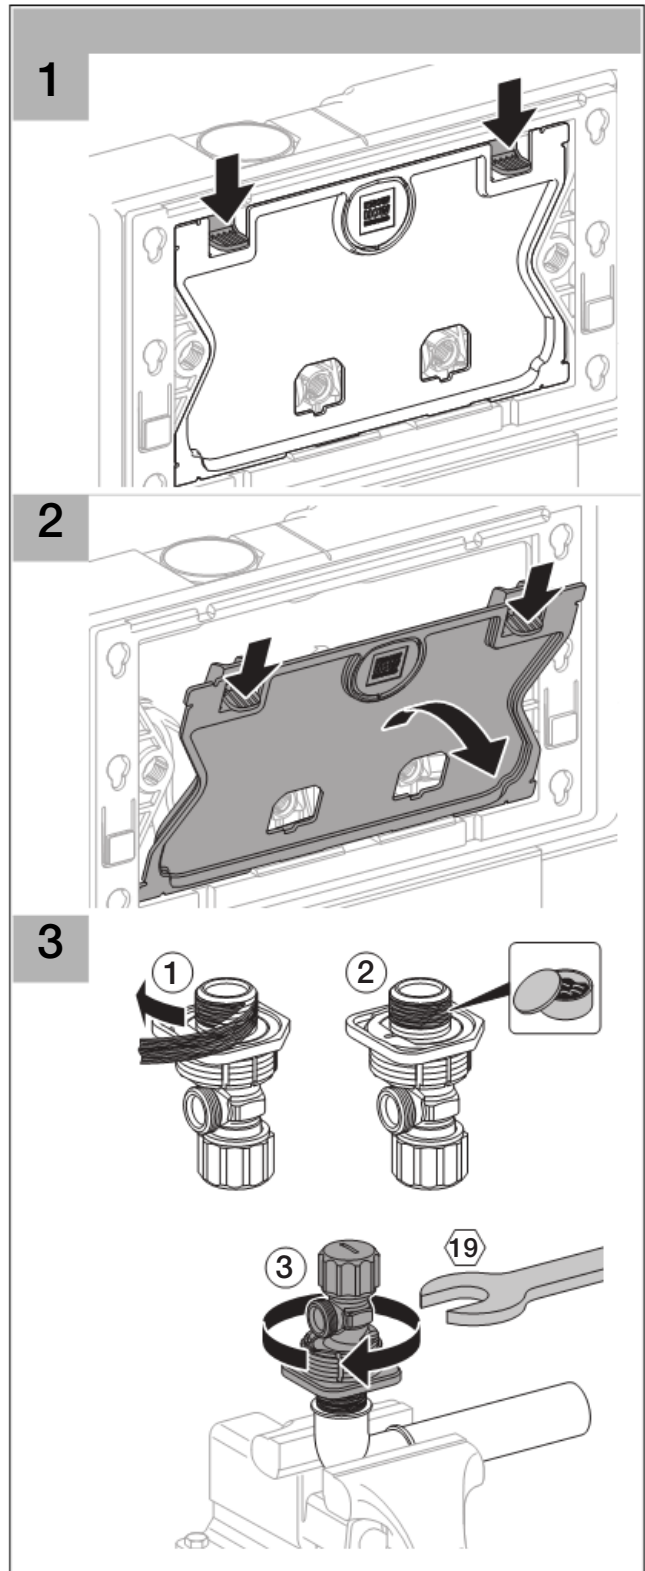

Installation

D20620-001&BDC © 07-2007

Geberit International AG
Schachenstrasse 77
CH-8645 Jona
www.geberit.com
dokumentation@geberit.com

D20620-001&BDC © 07-2007