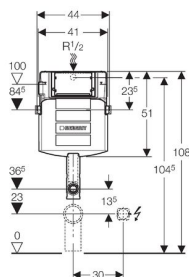

**Смывной бачок скрытого монтажа Geberit Sigma, с фронтальным управлением, глубина 12 см (UP320)**

**Цель применения**

- Для скрытого монтажа

**Характеристики**

- Двойной смыв посредством смывной клавиши Geberit Sigma20, Sigma50, Sigma01, Twist или Bolero
- Смыв/стоп со смывными клавишами Sigma10, Mambo или Tango
- Регулируемый объем смыва
- Смывной бачок скрытого монтажа для простого монтажа и для проведения работ по сервисному обслуживанию без применения инструментов
- Бачок скрытого монтажа, полностью герметизированный от попадания конденсата
- Подвод воды по центру сзади или сверху

**Технические данные**

Объем воды для смыва, заводская установка	6 и 3	л
Малый объем воды для смыва, диапазон настройки	3-4	л
Большой объем воды для смыва, диапазон настройки	4,5 / 6 / 7,5	л
Объем воды, смыв / стоп	4,5 / 6 / 7,5	л

**Объем поставки**

- Угловой запорный вентиль R1/2" для подвода воды
- Коробка монтажная для окна обслуживания
- Колено смыва в защитной оболочке
- Защитная заглушка для колена смыва
- 2 металлические крепежные планки
- 2 крепежные скобы, предустановлены
- Крепежные элементы

## Артикул

Арт. №	Описание
<b>109.300.00.5</b>	Смывной бачок скрытого монтажа Geberit Sigma 12 см, фронтальное управление (UP320)