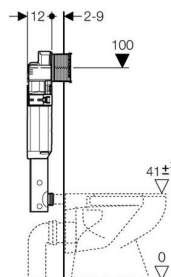

**Смывной бачок скрытого монтажа Geberit Sigma, с фронтальным управлением, глубина 12 см (UP320)**

**Цель применения**

- Для скрытого монтажа

**Характеристики**

- Двойной смыв посредством смывной клавиши Geberit Sigma20, Sigma50, Sigma01, Twist или Bolero
- Смыв/стоп со смывными клавишами Sigma10, Mambo или Tango
- Регулируемый объем смыва
- Смывной бачок скрытого монтажа для простого монтажа и для проведения работ по сервисному обслуживанию без применения инструментов
- Бачок скрытого монтажа, полностью герметизированный от попадания конденсата
- Подвод воды по центру сзади или сверху

**Технические данные**

Объем воды для смыва, заводская установка	6 и 3	л
Малый объем воды для смыва, диапазон настройки	3-4	л
Большой объем воды для смыва, диапазон настройки	4,5 / 6 / 7,5	л
Объем воды, смыв / стоп	4,5 / 6 / 7,5	л

**Объем поставки**

- Угловой запорный вентиль R1/2" для подвода воды
- Коробка монтажная для окна обслуживания
- Колено смыва в защитной оболочке
- Защитная заглушка для колена смыва
- 2 металлические крепежные планки
- 2 крепежные скобы, предустановлены
- Крепежные элементы

## Артикул

Арт. №	Описание
<b>109.300.00.5</b>	Смывной бачок скрытого монтажа Geberit Sigma 12 см, фронтальное управление (UP320)