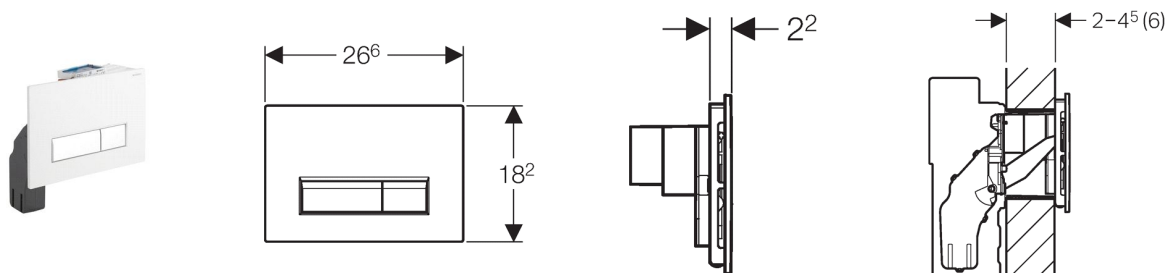

**Смывная клавиша Geberit Sigma40, для двойного смыва, со встроенной системой удаления запаха**

**Цель применения**

- Для работы с системой двойного смыва
- Для использования со смывным бачком скрытого монтажа Geberit Sigma 12 см (UP320), оснащенным подключением для системы очистки воздуха с функцией фильтрования
- Для фронтальной установки
- Для непосредственной очистки воздуха из санфаянса
- Для нейтрализации запаха посредством фильтра с активированным углём
- Для монтажа в стены с толщиной облицовки максимум 6 см (с удлинительным комплектом)
- Для опускания чистящих кубиков без хлора или окисляющих компонентов

**Характеристики**

- Система очистки воздуха с функцией фильтрования встроена в смывной бачок скрытого монтажа
- Монтаж блока вентиляции и управления с радиальным вентилятором выполняется без применения инструментов
- Индикатор-светодиод замены фильтра
- Нейтрализация запаха посредством фильтра с активированным углём
- Клавиша для включения и выключения функции очистки воздуха
- Автоматическое выключение функции очистки воздуха по истечении заранее заданного времени работы
- Замена фильтра с активированным углём выполняется без применения инструментов
- Опускание чистящих кубиков выполняется без применения инструментов

## Объем поставки

- Монтажная рамка с поворотным механизмом
- 2 держателя крепления рамки
- Толкатели привода смыва
- Блок вентиляции и управления
- Блок питания с индикатором-светодиодом
- Кабельное соединение со штепселем
- Фильтр с активированным углём, тип 1
- Защитная крышка
- Контейнер для дезодорирующих кубиков
- Защитный элемент, препятствующий образованию конденсата на трубке подвода