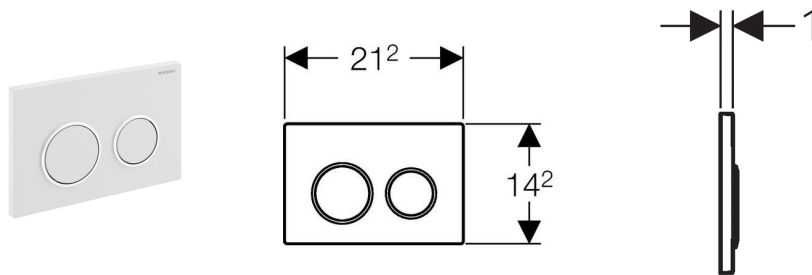

Смывная клавиша Omega20, для двойного смыва

Цель применения

- Для работы с системой двойного смыва
- Для смывных бачков скрытого монтажа Geberit Omega 12 см

Характеристики

- Расположение смывной клавиши фронтально или горизонтально
- Звукопоглощающие приводные штанги, для быстрой регулировки без применения инструментов

Технические данные

Усилие привода	< 20 Н
Материал	Пластик

Объем поставки

- Монтажная рамка
- Толкатели привода смыва
- 2 держателя крепления рамки
- Крепежные элементы

Артикул

Арт. №	Цвет
115.085.KH.1	Глянцевый хром / матовый хром / глянцевый хром
115.085.KJ.1	Белый / глянцевый хром / белый
115.085.KK.1	Белый / позолоченный / белый
115.085.KL.1	Белый / матовый хром / матовый хром
115.085.KM.1	Черный / глянцевый хром / черный
115.085.KN.1	Матовый хром / глянцевый хром / матовый хром