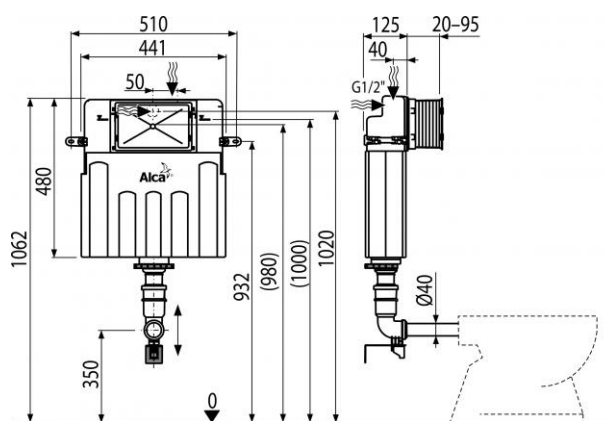

AM112 Basicmodul

Бачок для замуровывания в стену

Область применения

Для ограждающих конструкций внутри и вокруг - «мокрый» монтаж

Предназначен для отдельно стоящих напольных унитазов или унитазов вмонтированных чаши Генуя

Свойства

- Угловой вентиль с возможностью подключения к системе трубопроводов Merpla
- Конструкция полистирольной изоляции упрощает процесс замуровывания в стену, предотвращает процесс конденсации на поверхности бачка и ослабляет вибрацию в строительной конструкции
- Двойной смыв, независимо регулируемый, с гигиеническим резервом
- Подходит для установки пневматического или сенсорного смыва
- Совместима со всеми кнопками управления Alcaplast
- Бачок сделан из одного фрагмента полипропилена, что обеспечивает его 100% герметичность
- Подвод воды к задней стенке бачка или сверху бачка
- Возможность сервиса без использования инструментов
- Крышка сервисного отверстия упрощает процесс монтажа и защищает от влаги и грязи
- Монтажная высота 1062 мм
- Монтажная глубина рукава регулируется от 20 до 95 мм
- Монтажная глубина - 125 мм
- Материал - полипропилен

Свойства

EN 14124, EN 14055

Содержание комплекта

- Бачок с впускным и выпускным механизмом
- Резьбовое соединение 1/2 " для подвода воды со встроенным угловым вентилем Schell 1/2 " – 3/8"
- Толкатели механизма 2 шт.
- Монтажный комплект: винт Ø5x40 - 5 шт., дюбель Ø8 - 5 шт.
- Соединительный комплект Ø40 для подключения воды к унитазу