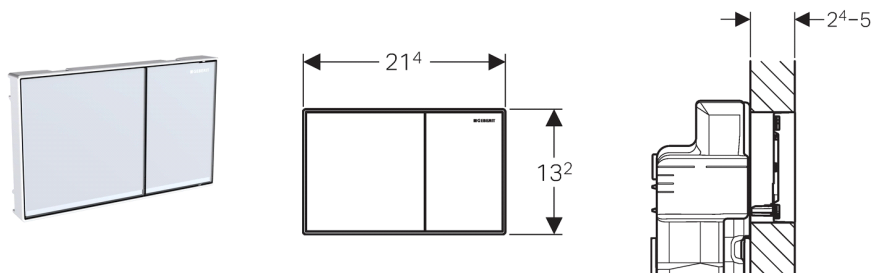

## Смывная клавиша Geberit Sigma60, для двойного смыва

Новый

### Цель применения

- Для работы с системой двойного смыва
- Для облицовки толщиной 24-50 мм
- Для задействования смыва в смывных бачках скрытого монтажа Geberit Sigma 12 см
- Для задействования смыва в смывных бачках скрытого монтажа Geberit Sigma 8 см, серия 2016