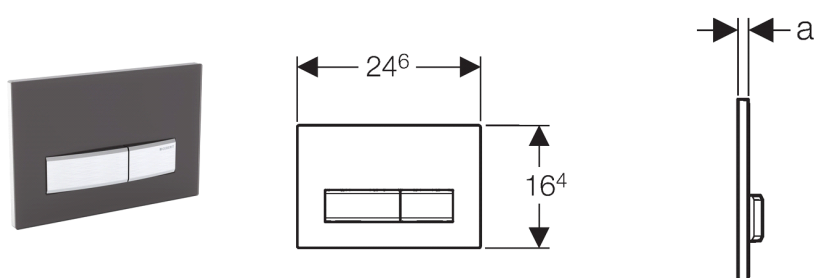

Смывная клавиша Geberit Sigma50, для двойного смыва

Цель применения

- Для работы с системой двойного смыва
- Для фронтальной установки
- Для использования со смывным бачком скрытого монтажа Geberit Sigma 12 см (UP320)
- Для использования со смывным бачком скрытого монтажа Geberit Sigma 8 см (UP700 и UP720)
- Для декоративного вкладыша, изготовленного по индивидуальному заказу, из материала заказчика

Технические данные

Усилие привода	< 20 Н
Материал	Цинковое литье

Объем поставки

- Монтажная рамка
- 2 держателя крепления рамки
- Толкатели привода смыва

Артикул

Арт. №	а см	Цвет
115.788.00.5	1	Смывная клавиша Sigma50, без вкладыша