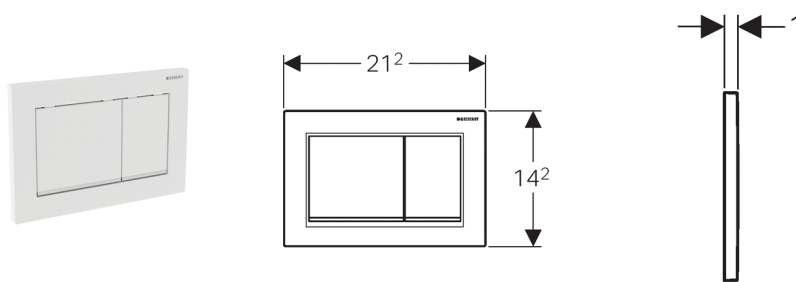

**Смывная клавиша Omega30, для двойного смыва**

**Цель применения**

- Для работы с системой двойного смыва
- Для смывных бачков скрытого монтажа Geberit Omega 12 см

**Характеристики**

- Расположение смывной клавиши фронтально или горизонтально
- Звукопоглощающие приводные штанги, для быстрой регулировки без применения инструментов

**Технические данные**

Усилие привода	< 20 Н
Материал	Пластик

**Объем поставки**

- Монтажная рамка
- 2 держателя крепления рамки
- Толкатели привода смыва
- Крепежные элементы

**Артикул**

Арт. №	Цвет
115.080.KJ.1	Белый / глянцевый хром / белый
115.080.KH.1	Глянцевый хром / матовый хром / глянцевый хром
115.080.KM.1	Черный / глянцевый хром / черный
115.080.KK.1	Белый / позолоченный / белый
115.080.KL.1	Белый / матовый хром / матовый хром
115.080.KN.1	Матовый хром / глянцевый хром / матовый хром