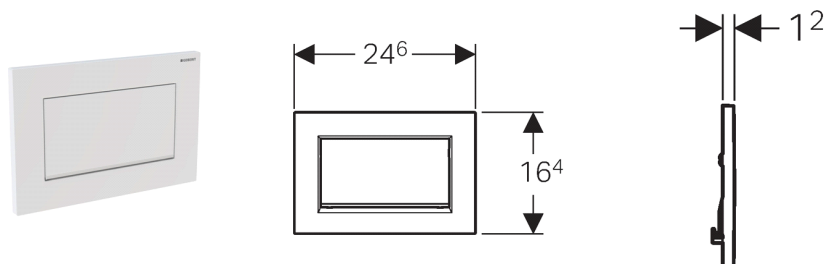

**Смывная клавиша Geberit Sigma30, для одинарного смыва**

Новый

**Цель применения**

- Для бачков скрытого монтажа
- Для работы с системой смыв/стоп
- Для использования со смывным бачком скрытого монтажа Geberit Sigma 12 см

**Технические данные**

Усилие привода	< 20 Н
Материал	Цинковое литье

**Артикул**

Арт. №	Цвет
115.893.KY.1	Глянцевый
	хром/матовый
	хром/глянцевый
	хром
115.893.45.1	Позолота
115.893.KJ.1	Белый/глянцевый
	хром/белый
115.893.KX.1	Матовый
	хром/глянцевый
	хром/матовый
	хром