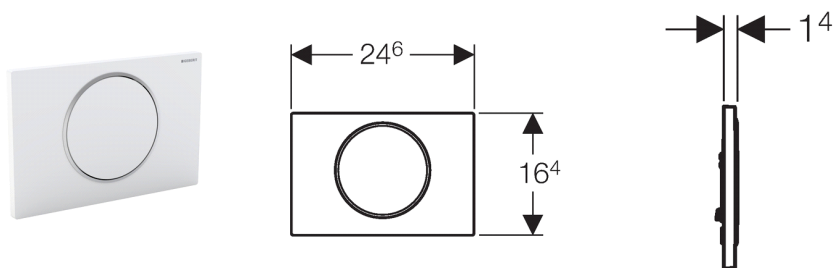

## Смывная клавиша Geberit Sigma10, смыв/стоп

### Цель применения

- Для работы с системой смыв/стоп
- Для фронтальной установки
- Для использования со смывным бачком скрытого монтажа Geberit Sigma 12 см
- Для использования со смывным бачком скрытого монтажа Geberit Sigma 8 см (UP720)