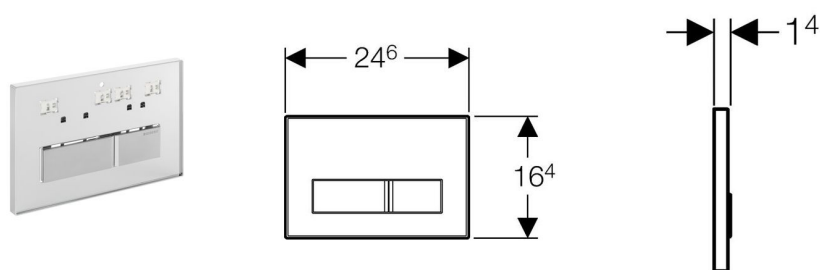

**Смывная клавиша Geberit Sigma50, для двойного смыва**

**Цель применения**

- Для работы с системой двойного смыва
- Для фронтальной установки
- Для использования со смывным бачком скрытого монтажа Geberit Sigma 12 см (UP320)
- Для использования со смывным бачком скрытого монтажа Geberit Sigma 8 см (UP720)
- Для декоративного вкладыша, изготовленного по индивидуальному заказу, из материала заказчика

**Технические данные**

Усилие привода	< 20	Н
Материал	Цинковое литье	

**Объем поставки**

- Монтажная рамка
- 2 держателя крепления рамки
- Толкатели привода смыва

**Артикул**

Арт. №	Описание
<b>115.788.00.1</b>	Смывная клавиша Sigma50, без вкладыша