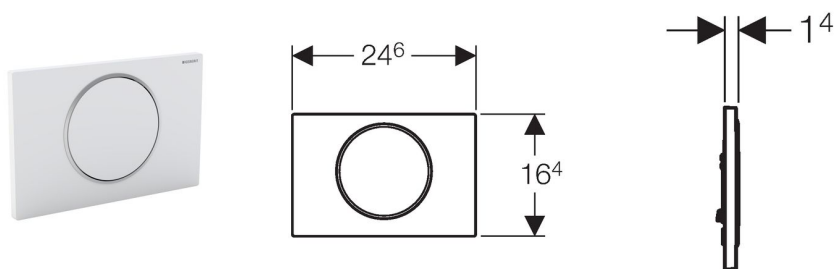

**Смывная клавиша Geberit Sigma10, смыв/стоп**

---

Новый

**Цель применения**

- Для работы с системой смыв/стоп
- Для фронтальной установки
- Для использования со смывным бачком скрытого монтажа Geberit Sigma 12 см (UP320)
- Для использования со смывным бачком скрытого монтажа Geberit Sigma 8 см (UP720)

**Объем поставки**

- Монтажная рамка
- 2 держателя крепления рамки
- Толкатели привода смыва