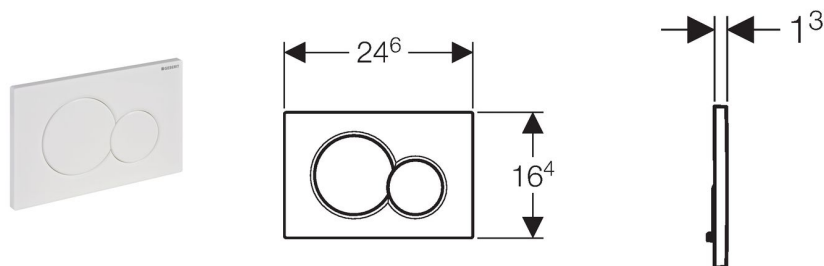

Смывная клавиша Geberit Sigma01 для двойного смыва

Цель применения

- Для работы с системой двойного смыва
- Для фронтальной установки
- Для использования со смывным бачком скрытого монтажа Geberit Sigma 12 см (UP320)
- Для использования со смывным бачком скрытого монтажа Geberit Sigma 8 см (UP720)

Технические данные

Усилие привода	< 20	Н
Материал	Пластик	

Объем поставки

- Толкатели привода смыва
- 2 держателя крепления рамки
- Монтажная рамка

Артикул

Арт. № Арт. №	Цвет Цвет
115.770.11.5	Белый «Alpine»
115.770.10.5	Бежевый «Bahama»
115.770.CG.5	Серый «Manhattan»
115.770.DK.5	Белый «Edelwhite»
115.770.DW.5	Черный RAL 9005
115.770.EP.5	Белый «Pergamon»
115.770.FB.5	Зеленый «Agais»
115.770.FR.5	Белый «Star white»
115.770.21.5	Глянцевый хром
115.770.46.5	Матовый хром
115.770.DT.5	Гальванизированная латунь
115.770.GM.5	Сатинокс
115.770.KA.5	Глянцевый хром / матовый хром