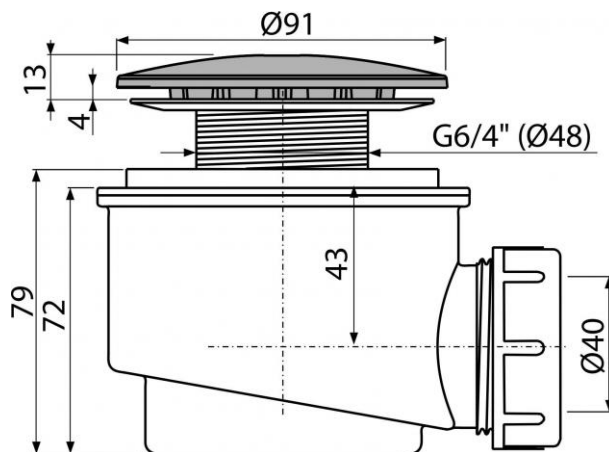

### Область применения

Для слива воды из душевых поддонов  
Для душевых поддонов со сливным отверстием Ø60 мм  
Для душевых поддонов без перелива

### Свойства

- Самочистящаяся конструкция сифона
- Высота монтажа 79 мм
- Извлекаемый фильтр для загрязнений
- Сток можно подключить с помощью колена A52
- Материал: полипропилен, устойчив к термическим и химическим воздействиям