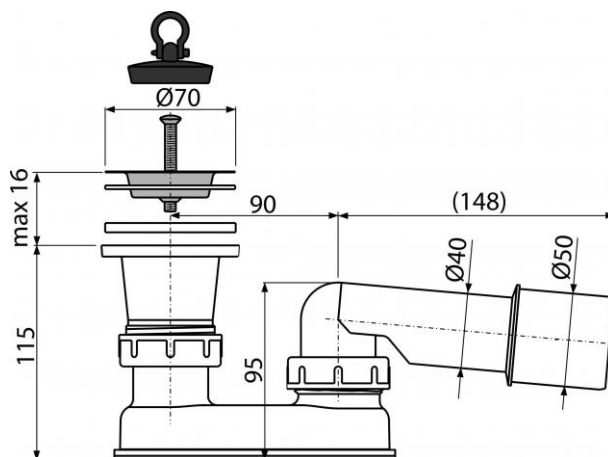

A461-50

Сифон для душевого поддона с гидрозатвором

Область применения

Для слива воды из душевых поддонов
Для душевых поддонов со сливным отверстием Ø52 мм
Для душевых поддонов без перелива

Свойства

- Подключение к сливной трубе Ø40/50 мм

Свойства

EN 274

Содержание комплекта

- Слив
- Пробка из ПВХ
- Хромированная решетка слива из нержавеющей стали
- Гидрозатвор сифона из полипропилена, устойчив к термическим и химическим воздействиям

Код заказа

Код	EAN
A461-50	8594045936988

A461-50

Сифон для душевого поддона с гидрозатвором

Технические параметры

- Гидрозатвор 50 mm
- Сток воды 48,6 l/min
- Сопротивление гидрозатвора против давления 588 Pa
- Термическая устойчивость 95 °C

Гарантии

2/3 лет

Таможенный код

39229000

Вес – шт	0,2181 кг
Вес – упаковка	10,935 кг
Вес – паллета	194,96 кг
Размеры – шт	260×90×140 MM
Размеры – упаковка	590×430×390 MM
Количество – упаковка	50 шт
Количество –паллета	800 шт