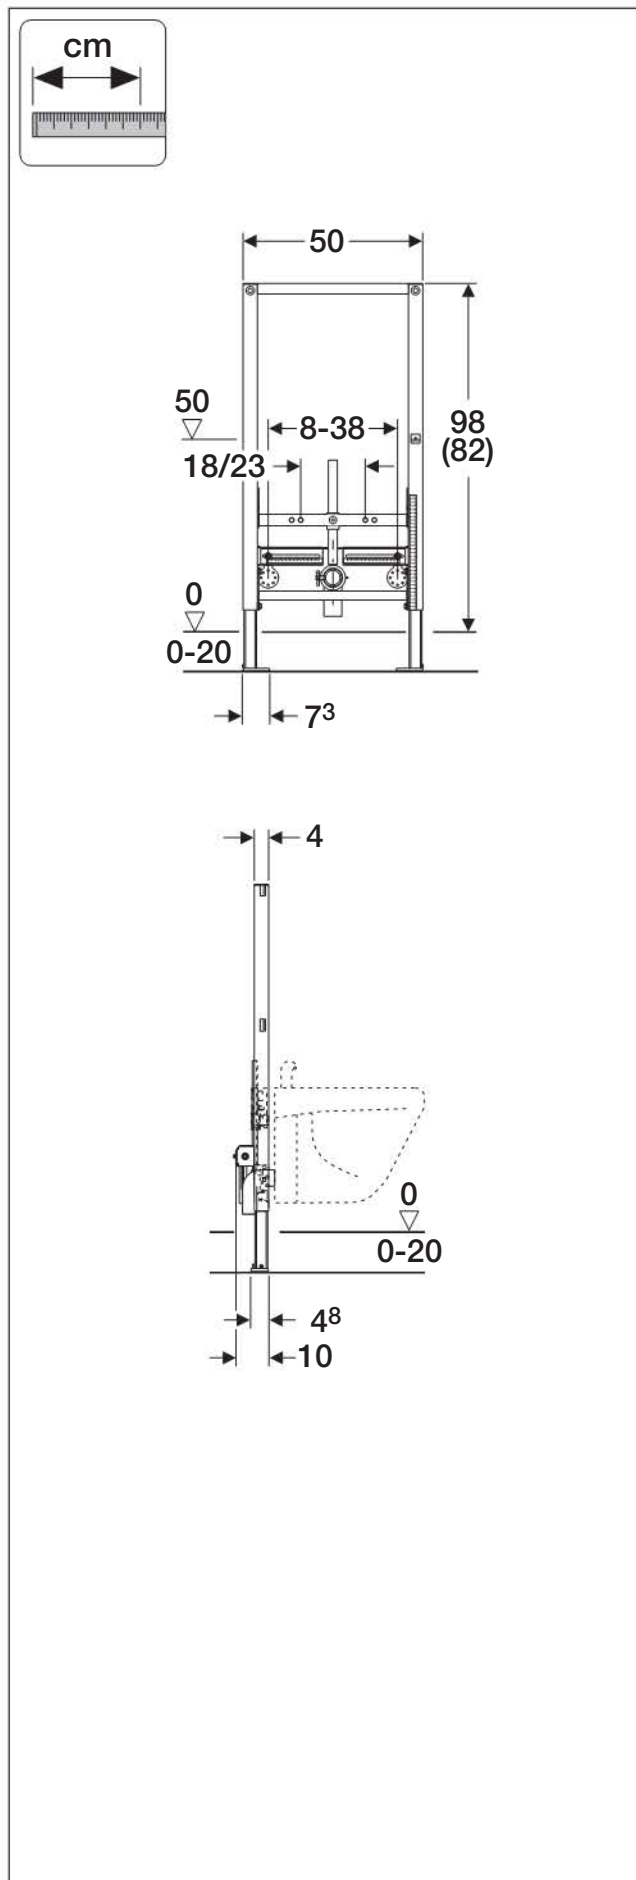

Installation

1

2

1

2

1

2

3

A	B	C	D	E
5-25	5-26 ⁷	30-36	8-38	18/23

1

2

3

4

Geberit International AG
Schachenstrasse 77
CH-8645 Jona

dokumentation@geberit.com

→ www.geberit.com