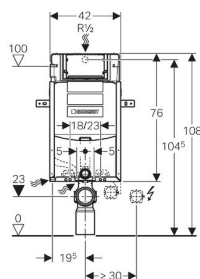

Geberit Kombifix для клавиши Sigma, 12 см(UP320)

Цель применения

- Для унитазов с межосевым расстоянием под крепежные шпильки 18 см или 23 см
- Для скрытой установки на капитальной стене
- Не предназначен для установки в гипсокартонной стене

Характеристики

- Высота монтажного элемента 108 см
- Монтажная глубина 12 см
- Двойной смыв посредством смывной клавиши Geberit Sigma20, Sigma50, Sigma01, Twist или Bolero
- Смыв/стоп со смывными клавишами Sigma10, Mambo или Tango
- Регулируемый объем смыва
- Бачок скрытого монтажа для установки и ремонта без применения инструментов
- Бачок скрытого монтажа, полностью герметизированный от попадания конденсата
- Подвод воды по центру сзади или сверху
- Крепление для фанового отвода можно смонтировать спереди
- Металлическая рама синего цвета

Технические данные

Объем воды для смыва, заводская установка	6 и 3	л
Малый объем воды для смыва, диапазон настройки	3-4	л
Большой объем воды для смыва, диапазон настройки	4,5 / 6 / 7,5	л
Объем воды, смыв / стоп	4,5 / 6 / 7,5	л

Объем поставки

- Угловой запорный вентиль R1/2" для подвода воды
- Трубка для подвода воды Geberit AquaClean
- Смывной отвод
- Защитная заглушка
- Коробка монтажная для окна обслуживания
- Фановый отвод из ПНД, d 110 мм
- Комплект соединительных патрубков для унитаза, d 90 мм
- 2 резьбовые шпильки M12 для крепления санфаянса
- Крепежные элементы