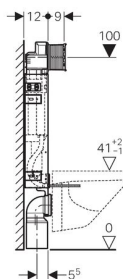

Geberit Kombifix для клавиши Sigma, 12 см(UP320)

Цель применения

- Для унитазов с межосевым расстоянием под крепежные шпильки 18 см или 23 см
- Для скрытой установки на капитальной стене
- Не предназначен для установки в гипсокартонной стене

Характеристики

- Высота монтажного элемента 108 см
- Монтажная глубина 12 см
- Двойной смыв посредством смывной клавиши Geberit Sigma20, Sigma50, Sigma01, Twist или Bolero
- Смыв/стоп со смывными клавишами Sigma10, Mambo или Tango
- Регулируемый объем смыва
- Бачок скрытого монтажа для установки и ремонта без применения инструментов
- Бачок скрытого монтажа, полностью герметизированный от попадания конденсата
- Подвод воды по центру сзади или сверху
- Крепление для фанового отвода можно смонтировать спереди
- Металлическая рама синего цвета

Технические данные

Объем воды для смыва, заводская установка	6 и 3	л
Малый объем воды для смыва, диапазон настройки	3-4	л
Большой объем воды для смыва, диапазон настройки	4,5 / 6 / 7,5	л
Объем воды, смыв / стоп	4,5 / 6 / 7,5	л

Объем поставки

- Угловой запорный вентиль R1/2" для подвода воды
- Трубка для подвода воды Geberit AquaClean
- Смывной отвод
- Защитная заглушка
- Коробка монтажная для окна обслуживания
- Фановый отвод из ПНД, d 110 мм
- Комплект соединительных патрубков для унитаза, d 90 мм
- 2 резьбовые шпильки M12 для крепления санфаянса
- Крепежные элементы