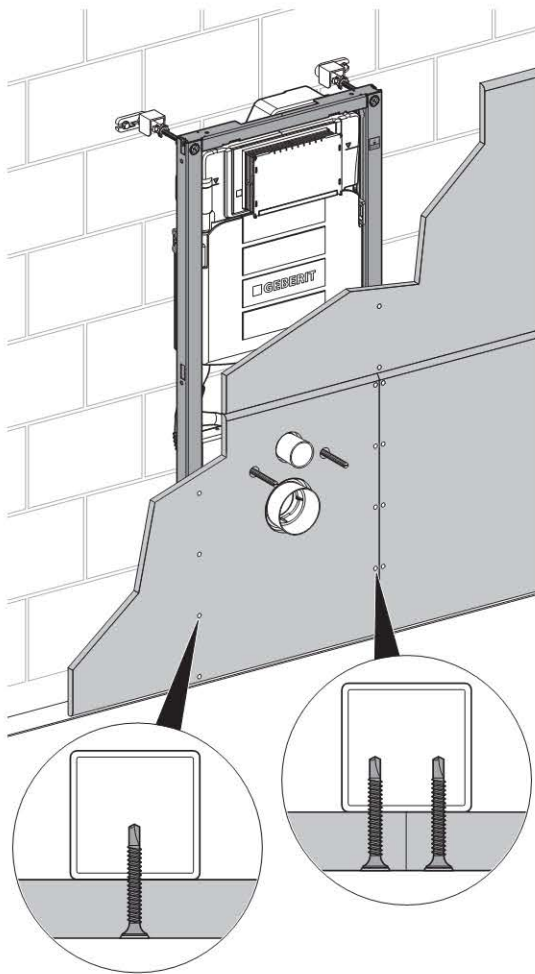

Geberit International AG, Schachenstrasse 77, CH-8645 Jona
T +41 55 221 63 00
F +41 55 221 63 16
documentation@geberit.com
→ www.geberit.com