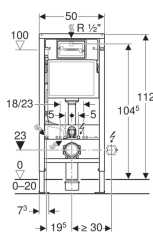

Монтажный элемент Geberit DuofixBasic для подвешенного унитаза, 112 см, со смывным бачком скрытого монтажа Delta 12 см

Цели применения

- Для гипсокартонных стен
- Для встраивания в пристенки по высоте рамы или по высоте помещения
- Для встраивания в фальшстены по высоте помещения
- Для подвесных унитазов с размерами подключения согласно EN 33:2011
- Для подвесных унитазов с вылетом до 62 см
- Для одинарного, двойного смыва или смыва «смыв/стоп»
- Для напольных покрытий толщиной 0–20 см

Характеристики

- Самонесущая рама с порошковой окраской
- Рама открытая сверху
- Рама с отверстиями \varnothing 9 мм для крепления в деревянном каркасе
- Рама с установочными отверстиями для стальных анкеров Geberit Duofix для элементов с открытой сверху рамой
- Рама подготовлена для крепления крепежных скоб для установки нестандартного санфаянса
- Стойка оцинкованная
- Стойки с возможностью перемещения 0–20 см
- Опорные площадки пластиковые
- Глубина опорных площадок подходит для монтажа в U-образные профили UW 50
- Соединительное колено может монтироваться без использования инструментов
- Смывной бачок скрытого монтажа с фронтальной установкой
- Смывной бачок скрытого монтажа с противоконденсатной оболочкой
- При заводской установке возможен немедленный последующий смыв

- Подвод воды сзади или сверху по центру
- Оснащен трубкой подвода воды для подсоединения унитазов-биде Geberit AquaClean
- С возможностью крепления для электропитания

Технические характеристики

Максимальная температура воды	25 °C
Объем воды для смыва, заводская установка	6 и 3 л
Большой объем воды для смыва, диапазон настройки	4.5 / 6 / 7.5 л
Малый объем воды для смыва, диапазон настройки	3-4 л
Расчетный расход	0.12 л/с
Минимальное гидравлическое давление для расчетного расхода	0.5 бар