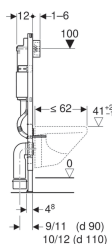

Монтажный элемент Geberit DuofixBasic для подвешенного унитаза, 112 см, со смывным бачком скрытого монтажа Delta 12 см

Цели применения

- Для гипсокартонных стен
- Для встраивания в пристенки по высоте рамы или по высоте помещения
- Для встраивания в фальшстены по высоте помещения
- Для подвесных унитазов с размерами подключения согласно EN 33:2011
- Для подвесных унитазов с вылетом до 62 см
- Для одинарного, двойного смыва или смыва «смыв/стоп»
- Для напольных покрытий толщиной 0–20 см

Характеристики

- Самонесущая рама с порошковой окраской
- Рама открытая сверху
- Рама с отверстиями \varnothing 9 мм для крепления в деревянном каркасе
- Рама с установочными отверстиями для стальных анкеров Geberit Duofix для элементов с открытой сверху рамой
- Рама подготовлена для крепления крепежных скоб для установки нестандартного санфаянса
- Стойка оцинкованная
- Стойки с возможностью перемещения 0–20 см
- Опорные площадки пластиковые
- Глубина опорных площадок подходит для монтажа в U-образные профили UW 50
- Соединительное колено может монтироваться без использования инструментов
- Смывной бачок скрытого монтажа с фронтальной установкой
- Смывной бачок скрытого монтажа с противоконденсатной оболочкой
- При заводской установке возможен немедленный последующий смыв

- Подвод воды сзади или сверху по центру
- Оснащен трубкой подвода воды для подсоединения унитазов-биде Geberit AquaClean
- С возможностью крепления для электропитания

Технические характеристики

Максимальная температура воды	25 °C
Объем воды для смыва, заводская установка	6 и 3 л
Большой объем воды для смыва, диапазон настройки	4.5 / 6 / 7.5 л
Малый объем воды для смыва, диапазон настройки	3-4 л
Расчетный расход	0.12 л/с
Минимальное гидравлическое давление для расчетного расхода	0.5 бар