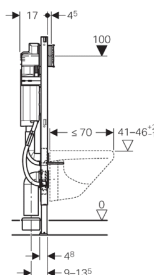

Монтажный элемент Geberit Duofix для подвесного унитаза, H112, со смывным бачком Sigma 12 см (UP320)

Цель применения

- Для крепежа в пол (0 - 20 см)
- Для монтажа в перегородке системы Duofix по высоте рамы перед капитальной или гипсокартонной стеной
- Для монтажа в перегородке системы Duofix по высоте помещения
- Для монтажа в перегородке GIS по высоте рамы или по высоте помещения перед капитальной или гипсокартонной стеной
- Для установки перед капитальной стеной или пустотелой перегородкой
- Для скрытой установки в гипсокартонной перегородке или на капитальной стене с облицовкой панелями (гипсовыми или деревянными)
- Для установки в пристенке в высоту помещения или в разделительной перегородке
- Для монтажа подвесного унитаза с выступом до 70 см
- Для инвалидов
- Для унитазов с межосевым расстоянием под крепежные шпильки 18 см или 23 см
- Для подсоединения Geberit AquaClean
- Не подходит для бетонирования

Технические данные

Малый объем воды для смыва, диапазон настройки	3-4 л
Большой объем воды для смыва, диапазон настройки	4,5 / 6 / 7,5 л
Объем воды для смыва, заводская установка	6 и 3 л

Объем поставки

- Подключение к системе водоснабжения R 1/2 со встроенным угловым запорным вентилем и ручным маховичком
 - Трубка для подвода воды Geberit AquaClean
 - Защитная заглушка
 - Коробка монтажная для окна обслуживания
 - Комплект соединительных патрубков для унитаза, ш 90 мм
 - Фановый отвод из ПНД, ш 90 мм
 - Переходный патрубок, ш 90/110 мм
 - 2 резьбовые шпильки M12 для крепления санфаянса
 - Крепежные элементы
- Не включено:
- смывная клавиша