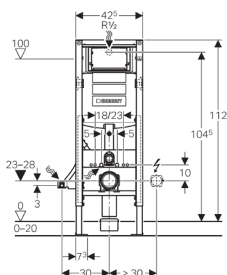

Монтажный элемент Geberit Duofix для подвесного унитаза, H112, со смывным бачком Sigma 12 см (UP320)

Цель применения

- Для крепежа в пол (0 - 20 см)
- Для монтажа в перегородке системы Duofix по высоте рамы перед капитальной или гипсокартонной стеной
- Для монтажа в перегородке системы Duofix по высоте помещения
- Для монтажа в перегородке GIS по высоте рамы или по высоте помещения перед капитальной или гипсокартонной стеной
- Для установки перед капитальной стеной или пустотелой перегородкой
- Для скрытой установки в гипсокартонной перегородке или на капитальной стене с облицовкой панелями (гипсовыми или деревянными)
- Для установки в пристенке в высоту помещения или в разделительной перегородке
- Для монтажа подвесного унитаза с выступом до 70 см
- Для инвалидов
- Для унитазов с межосевым расстоянием под крепежные шпильки 18 см или 23 см
- Для подсоединения Geberit AquaClean
- Не подходит для бетонирования

Технические данные

Малый объем воды для смыва, диапазон настройки	3-4 л
Большой объем воды для смыва, диапазон настройки	4,5 / 6 / 7,5 л
Объем воды для смыва, заводская установка	6 и 3 л

Объем поставки

- Подключение к системе водоснабжения R 1/2 со встроенным угловым запорным вентилем и ручным маховичком
 - Трубка для подвода воды Geberit AquaClean
 - Защитная заглушка
 - Коробка монтажная для окна обслуживания
 - Комплект соединительных патрубков для унитаза, ш 90 мм
 - Фановый отвод из ПНД, ш 90 мм
 - Переходный патрубок, ш 90/110 мм
 - 2 резьбовые шпильки M12 для крепления санфаянса
 - Крепежные элементы
- Не включено:
- смывная клавиша