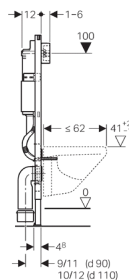

Монтажный элемент для подвесных унитазов Geberit DuofixBasic, H112, со смывным бачком Delta 12 см (UP100)

Новый

Цель применения

- Для монтажа в гипсокартонные стены на высоту рамы или по высоте помещения перед капитальной либо гипсокартонной стеной
- Для унитазов с межосевым расстоянием под крепежные шпильки 18 см или 23 см
- Для крепежа в пол (0 - 20 см)
- Для фронтальной установки
- Для управления смывными клавишами типа Delta
- Для подсоединения Geberit AquaClean
- Не подходит для бетонирования

Технические данные

Объем воды для смыва, заводская установка	6 и 3 л
Малый объем воды для смыва, диапазон настройки	3-4 л
Большой объем воды для смыва, диапазон настройки	4,5 / 6 / 7,5 л

Объем поставки

- 2 резьбовые шпильки M12 для крепления санфаянса
- смывной механизм двойного смыва
- Монтажная коробка для окна обслуживания из полистирола
- Две защитные заглушки
- Угловой запорный вентиль R 1/2 с кольцом-адаптером, совместимый с MeplaFix
- Трубка для подвода воды Geberit AquaClean
- Крепление для стока
- Комплект манжет ш 90 мм
- Фановый отвод для унитаза, ПНД, ш 90/90 мм
- Адаптер, ш 90/110 мм
- Крепежные элементы