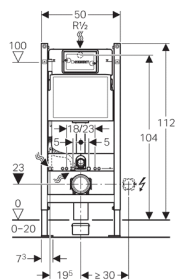

Монтажный элемент для подвесных унитазов Geberit DuofixBasic, H112, со смывным бачком Delta 12 см (UP100)

Новый

Цель применения

- Для монтажа в гипсокартонные стены на высоту рамы или по высоте помещения перед капитальной либо гипсокартонной стеной
- Для унитазов с межосевым расстоянием под крепежные шпильки 18 см или 23 см
- Для крепежа в пол (0 - 20 см)
- Для фронтальной установки
- Для управления смывными клавишами типа Delta
- Для подсоединения Geberit AquaClean
- Не подходит для бетонирования

Технические данные

Объем воды для смыва, заводская установка	6 и 3 л
Малый объем воды для смыва, диапазон настройки	3-4 л
Большой объем воды для смыва, диапазон настройки	4,5 / 6 / 7,5 л

Объем поставки

- 2 резьбовые шпильки M12 для крепления санфаянса
- смывной механизм двойного смыва
- Монтажная коробка для окна обслуживания из полистирола
- Две защитные заглушки
- Угловой запорный вентиль R 1/2 с кольцом-адаптером, совместимый с MeplaFix
- Трубка для подвода воды Geberit AquaClean
- Крепление для стока
- Комплект манжет ш 90 мм
- Фановый отвод для унитаза, ПНД, ш 90/90 мм
- Адаптер, ш 90/110 мм
- Крепежные элементы