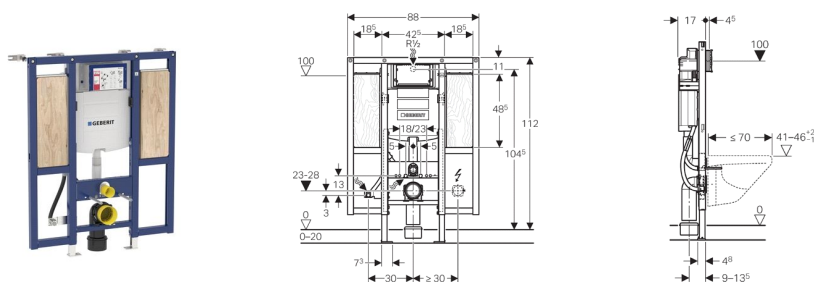

Geberit Duofix специальный монтажный элемент для подвесного унитаза , H112, для клавиш Sigma 12 см, с площадками для поручней

Цель применения

- Для унитазов с межосевым расстоянием под крепежные шпильки 18 см или 23 см
- Для установки перед капитальной стеной или пустотелой перегородкой
- Для скрытой установки в гипсокартонной перегородке или на капитальной стене с облицовкой панелями (гипсовыми или деревянными)
- Для скрытой установки на капитальной стене
- Для подсоединения Geberit AquaClean
- Для инвалидов
- Для крепления поручней и опор
- Для крепежа в пол (0 - 20 см)
- Для монтажа подвесного унитаза с выступом > 62 см
- Не подходит для бетонирования