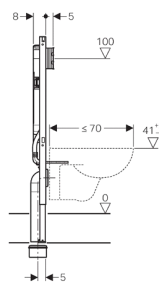

### Цель применения

- Для подвесных унитазов с большим выступом до 70 см
- Для одинарного, двойного смыва или функции «смыв/стоп»
- Для крепежа в пол (0 - 20 см)
- Для монтажа в перегородке системы Duofix по высоте рамы перед капитальной или гипсокартонной стеной
- Для монтажа в перегородке системы Duofix по высоте помещения
- Для монтажа в перегородке GIS по высоте рамы или по высоте помещения перед капитальной или гипсокартонной стеной
- Для установки перед капитальной стеной или пустотелой перегородкой
- Для скрытой установки в гипсокартонной перегородке или на капитальной стене с облицовкой панелями (гипсовыми или деревянными)
- Для установки в пристенке в высоту помещения или в разделительной перегородке