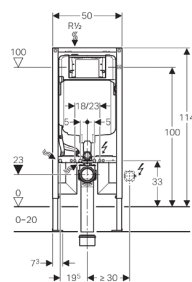

### Цель применения

- Для подвесных унитазов с большим выступом до 70 см
- Для одинарного, двойного смыва или функции «смыв/стоп»
- Для крепежа в пол (0 - 20 см)
- Для монтажа в перегородке системы Duofix по высоте рамы перед капитальной или гипсокартонной стеной
- Для монтажа в перегородке системы Duofix по высоте помещения
- Для монтажа в перегородке GIS по высоте рамы или по высоте помещения перед капитальной или гипсокартонной стеной
- Для установки перед капитальной стеной или пустотелой перегородкой
- Для скрытой установки в гипсокартонной перегородке или на капитальной стене с облицовкой панелями (гипсовыми или деревянными)
- Для установки в пристенке в высоту помещения или в разделительной перегородке

### Технические данные

Объем воды для смыва, заводская установка 6 и 3 л

Большой объем воды для смыва, диапазон настройки 4,5 / 6 / 7,5 л

Малый объем воды для смыва, диапазон настройки 3-4 л