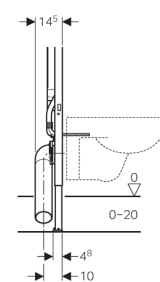

### Цель применения

- Для подвесных унитазов с большим выступом до 70 см
- Для одинарного, двойного смыва или функции «смыв/стоп»
- Для крепежа в пол (0 - 20 см)
- Для монтажа в перегородке системы Duofix по высоте рамы перед капитальной или гипсокартонной стеной
- Для монтажа в перегородке системы Duofix по высоте помещения
- Для монтажа в перегородке GIS по высоте рамы или по высоте помещения перед капитальной или гипсокартонной стеной
- Для установки перед капитальной стеной или пустотелой перегородкой
- Для скрытой установки в гипсокартонной перегородке или на капитальной стене с облицовкой панелями (гипсовыми или деревянными)
- Для установки в пристенке в высоту помещения или в разделительной перегородке