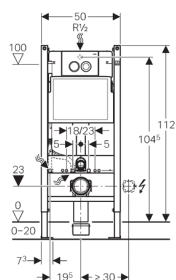

### Цель применения

- Для монтажа в гипсокартонные стены на высоту рамы или по высоте помещения перед капитальной либо гипсокартонной стеной
- Для унитазов с межосевым расстоянием под крепежные шпильки 18 см или 23 см
- Для крепежа в пол (0 - 20 см)
- Для установки перед капитальной стеной или пустотелой перегородкой
- Для скрытой установки на капитальной стене
- Для установки в пристенке в высоту помещения или в разделительной перегородке
- Для подсоединения Geberit AquaClean
- Для монтажа перед стояками
- Не подходит для бетонирования

### Характеристики

- Рама порошковой окраски, синий ультрамарин
- Самонесущая конструкция
- Рама с отверстиями ш 9 мм для крепления в деревянном каркасе
- Ножки оцинкованные, с бесступенчатой регулировкой 0 - 20 см
- Опорная площадка из пластика, глубина подходит для монтажа в профиль UW50
- Бачок UP100, толщина 12 см, Бачок скрытого монтажа с фронтальным управлением смыва
- Бачок скрытого монтажа, полностью герметизированный от попадания конденсата
- Настраивается большой объем воды для смыва
- объем малого смыва не регулируется
- При заводской установке возможен немедленный последующий смыв
- Подвод воды по центру сзади или сверху
- Присоединение подводки к запорному клапану вручную без инструмента
- Двойной смыв со смывной клавишей Delta50, Delta51 или Delta21
- Смыв/стоп или одинарный смыв со смывной клавишей Delta40, Delta15 или Delta11
- Регулируемый объем смыва
- Подвод воды по центру сзади или сверху
- Гибкая подводка для углового запорного вентиля прикручивается без применения инструментов
- Монтажная глубина 12 см

### Технические данные

Объем воды для смыва, заводская установка	6 и 3 л
Малый объем воды для смыва, диапазон настройки	3-4 л
Большой объем воды для смыва, диапазон настройки	4,5 / 6 / 7,5 л