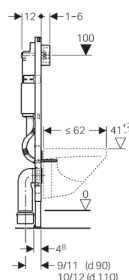

### Цель применения

- Для монтажа в гипсокартонные стены на высоту рамы или по высоте помещения перед капитальной либо гипсокартонной стеной
- Для унитазов с межосевым расстоянием под крепежные шпильки 18 см или 23 см
- Для крепежа в пол (0 - 20 см)
- Для установки перед капитальной стеной или пустотелой перегородкой
- Для скрытой установки на капитальной стене
- Для установки в пристенке в высоту помещения или в разделительной перегородке
- Для подсоединения Geberit AquaClean
- Для монтажа перед стояками
- Не подходит для бетонирования

### Характеристики

- Рама порошковой окраски, синий ультрамарин
- Самонесущая конструкция
- Рама с отверстиями ш 9 мм для крепления в деревянном каркасе
- Ножки оцинкованные, с бесступенчатой регулировкой 0 - 20 см
- Опорная площадка из пластика, глубина подходит для монтажа в профиль UW50
- Бачок UP100, толщина 12 см, Бачок скрытого монтажа с фронтальным управлением смыва
- Бачок скрытого монтажа, полностью герметизированный от попадания конденсата
- Настраивается большой объем воды для смыва
- объем малого смыва не регулируется
- При заводской установке возможен немедленный последующий смыв
- Подвод воды по центру сзади или сверху
- Присоединение подводки к запорному клапану вручную без инструмента
- Двойной смыв со смывной клавишей Delta50, Delta51 или Delta21
- Смыв/стоп или одинарный смыв со смывной клавишей Delta40, Delta15 или Delta11
- Регулируемый объем смыва
- Подвод воды по центру сзади или сверху
- Гибкая подводка для углового запорного вентиля прикручивается без применения инструментов
- Монтажная глубина 12 см

### Технические данные

Объем воды для смыва, заводская установка	6 и 3 л
Малый объем воды для смыва, диапазон настройки	3-4 л
Большой объем воды для смыва, диапазон настройки	4,5 / 6 / 7,5 л